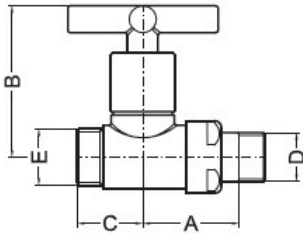

Technical Datasheet | Technické údaje
Valve Minimalist | Ventil Minimalist

General parameters | Základní parametry

Max. working pressure	10 bar
Max. working temperature	100°C
Body material	brass EN 12165-CW617N
Connection	cooper or plastic pipes

V435

D	A	B	C	E
3/8"	41	65	26	24x19
1/2"	41	65	26	24x19

V436

D	A	B	C	E
3/8"	41	65	26	24x19
1/2"	41	65	26	24x19

V431

D	A	B	C	E
3/8"	41	65	26	24x19
1/2"	41	65	26	24x19

V432

D	A	B	C	E
3/8"	41	65	26	24x19
1/2"	41	65	26	24x19