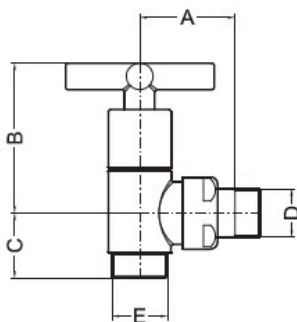

Technical Datasheet | Technické údaje
Valve Minimalist | Ventil Minimalist

General parameters | Základní parametry

Max. working pressure	10 bar
Max. working temperature	100°C
Body material	brass EN 12165-CW617N
Connection	cooper or plastic pipes

V435

D	A	B	C	E
3/8"	41	65	26	24x19
1/2"	41	65	26	24x19

V436

D	A	B	C	E
3/8"	41	65	26	24x19
1/2"	41	65	26	24x19

V431

D	A	B	C	E
3/8"	41	65	26	24x19
1/2"	41	65	26	24x19

V432

D	A	B	C	E
3/8"	41	65	26	24x19
1/2"	41	65	26	24x19