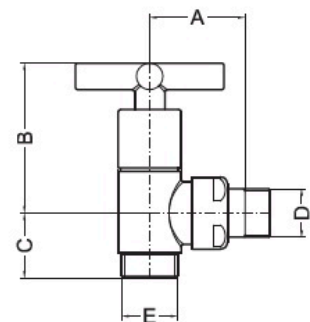

Technical Datasheet | Technické údaje
Valve Minimalist | Ventil Minimalist

General parameters | Základní parametry

Max. working pressure	10 bar
Max. working temperature	100°C
Body material	brass EN 12165-CW617N
Connection	cooper or plastic pipes

V435

D	A	B	C	E
3/8"	41	65	26	24x19
1/2"	41	65	26	24x19

V436

D	A	B	C	E
3/8"	41	65	26	24x19
1/2"	41	65	26	24x19

V431

D	A	B	C	E
3/8"	41	65	26	24x19
1/2"	41	65	26	24x19

V432

D	A	B	C	E
3/8"	41	65	26	24x19
1/2"	41	65	26	24x19