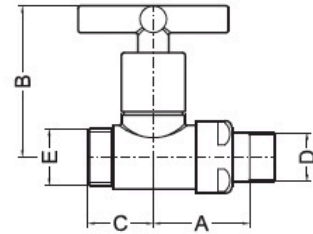

Technical Datasheet | Technické údaje
Valve Minimalist | Ventil Minimalist

General parameters | Základní parametry

Max. working pressure	10 bar
Max. working temperature	100°C
Body material	brass EN 12165-CW617N
Connection	cooper or plastic pipes

V435

D	A	B	C	E
3/8"	41	65	26	24x19
1/2"	41	65	26	24x19

V436

D	A	B	C	E
3/8"	41	65	26	24x19
1/2"	41	65	26	24x19

V431

D	A	B	C	E
3/8"	41	65	26	24x19
1/2"	41	65	26	24x19

V432

D	A	B	C	E
3/8"	41	65	26	24x19
1/2"	41	65	26	24x19