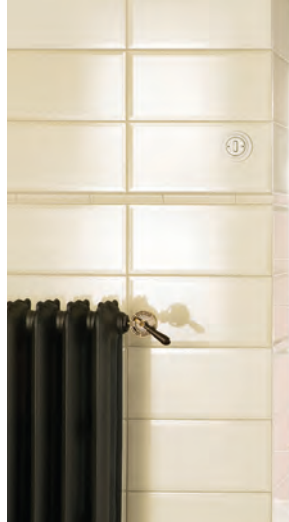

www.antieke-radiatoren.eu Tel 00 32 11 55 57 76

Stel makkelijk uw radiator online samen op www.antieke-radiatoren.eu of neem contact met ons op benelux@laurensint.com voor een offerte op maat naar uw wensen. Wij adviseren u graag. Prijzen en relevante technische informatie wordt automatisch weergegeven na uw selectie.