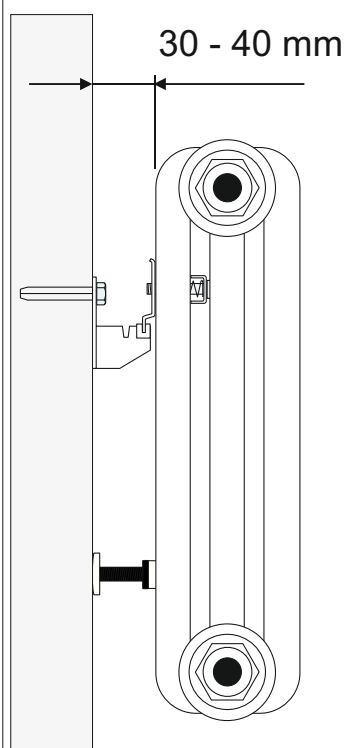

Wandbeugels voor ledenradiatoren

Alle afmetingen zijn in mm.

F1 = 780 N

F2 = 400 N