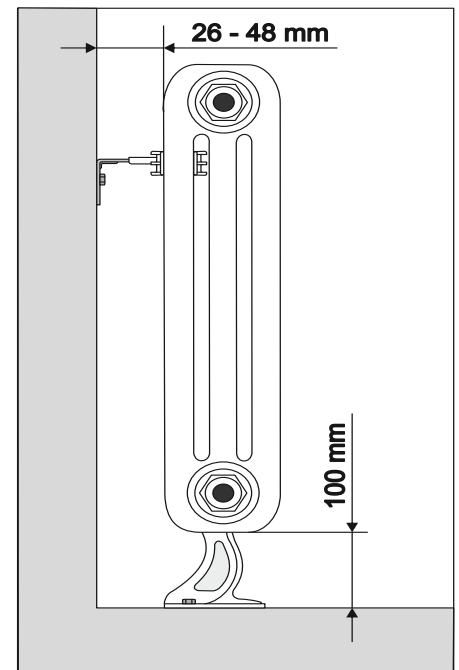

GIETIJZEREN VOETJES | CAST IRON SUPPORTS | UNTERSTELLFÜSSE  
ongelakt gietijzer | raw or painted | Rohguss oder lackiert

Model: PGG

**Advies :**

- 3-12 leden - 2 voetjes
- 13-18 leden - 3 voetjes
- 19-16 leden - 4 voetjes