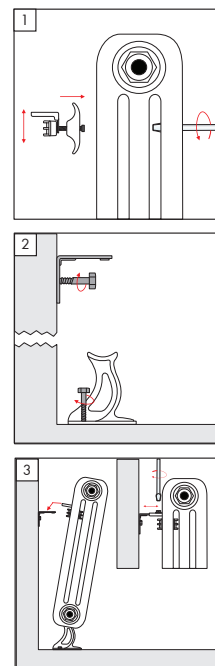

GIETIJZEREN VOETJES | CAST IRON SUPPORTS | UNTERSTELLFÜSSE  
ongelakt gietijzer | raw or painted | Rohguss oder lackiert

Model: PGG

**Advies :**

- 3-12 leden - 2 voetjes
- 13-18 leden - 3 voetjes
- 19-16 leden - 4 voetjes