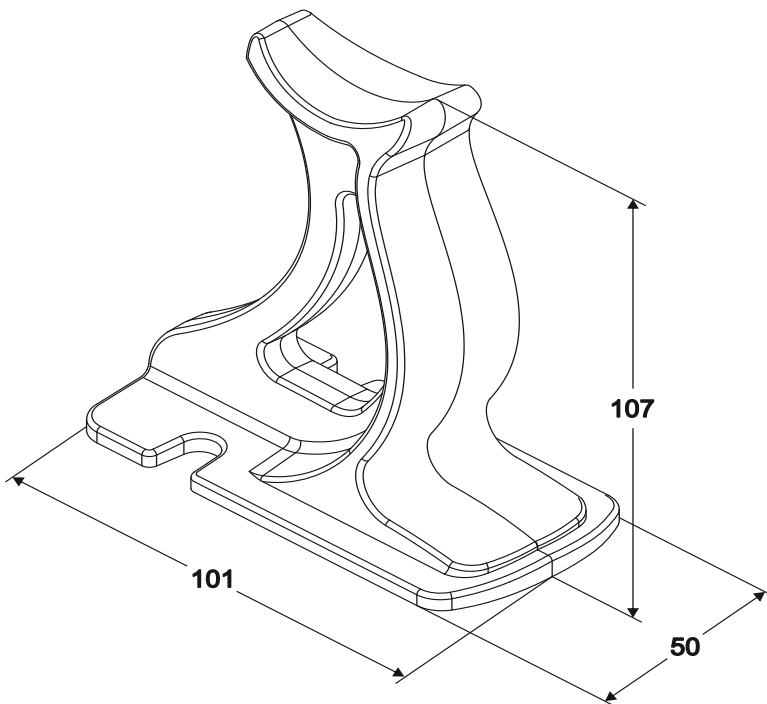

GIETIJZEREN VOETJES | CAST IRON SUPPORTS | UNTERSTELLFÜSSE  
ongelakt gietijzer | raw or painted | Rohguss oder lackiert

Model: PGG

**Advies :**

- 3-12 leden - 2 voetjes
- 13-18 leden - 3 voetjes
- 19-16 leden - 4 voetjes