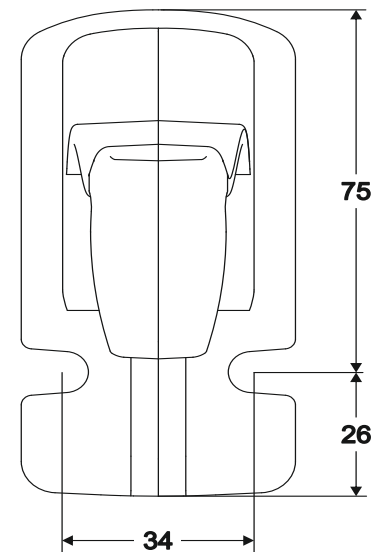

GIETIJZEREN VOETJES | CAST IRON SUPPORTS | UNTERSTELLFÜSSE  
ongelakt gietijzer | raw or painted | Rohguss oder lackiert

Model: PGG

**Advies :**

- 3-12 leden - 2 voetjes
- 13-18 leden - 3 voetjes
- 19-16 leden - 4 voetjes