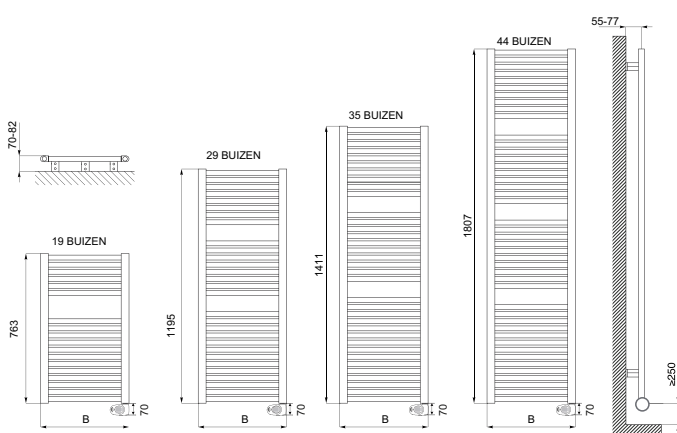

# CLAUDIA ELECTRIC DIGITAAL MET DIGITALE THERMOSTAAT & OPTIONELE AFSTANDBEDIENING

ART.NR.	OMSCHRIJVING	AANTAL BUIZEN	HOOGTE H (mm)	BREEDTE B (mm)	DIEPTE D1 (mm)	DIEPTE D2 (mm)	VERMOGEN (Watt)	GEWICHT (kg)	RAL 9016
220751	Claudia ELECTRIC DIGITAAL	19	763	500	30	70-82	400	13	
221141	Claudia ELECTRIC DIGITAAL	29	1195	450	30	70-82	600	16	
221151	Claudia ELECTRIC DIGITAAL	29	1195	500	30	70-82	700	20	
221451	Claudia ELECTRIC DIGITAAL	35	1411	500	30	70-82	900	23	
221851	Claudia ELECTRIC DIGITAAL	44	1807	500	30	70-82	900	29	
221861	Claudia ELECTRIC DIGITAAL	44	1807	600	30	70-82	1200	34	