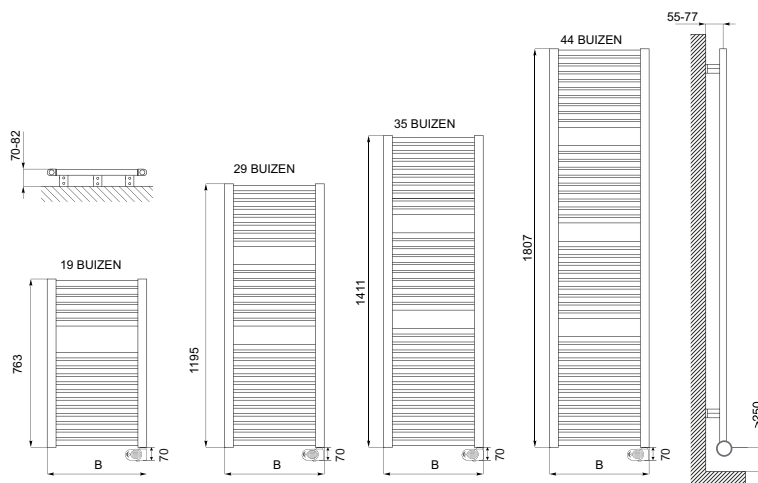

Thermostaat:	ECODESIGN ERP 2018
	-Elektronische temperatuurregeling
	-Energiebesparend Dag/Week programma
	-Open window sensor
	-Snelle aanwarming door Boost functie
	-Blauw verlicht display
	-Antivorst functie
	-Kinderslot
	-Kleur thermostaat: Standaard wit
	Bij afwijkende Cordivari kleuren is de thermostaat uitgevoerd in chroom

CLAUDIA ELECTRIC DIGITAAL

OPTIONEEL:
Afstandbediening CLAUDIA
DIGITAAL, Art.nr. 220091