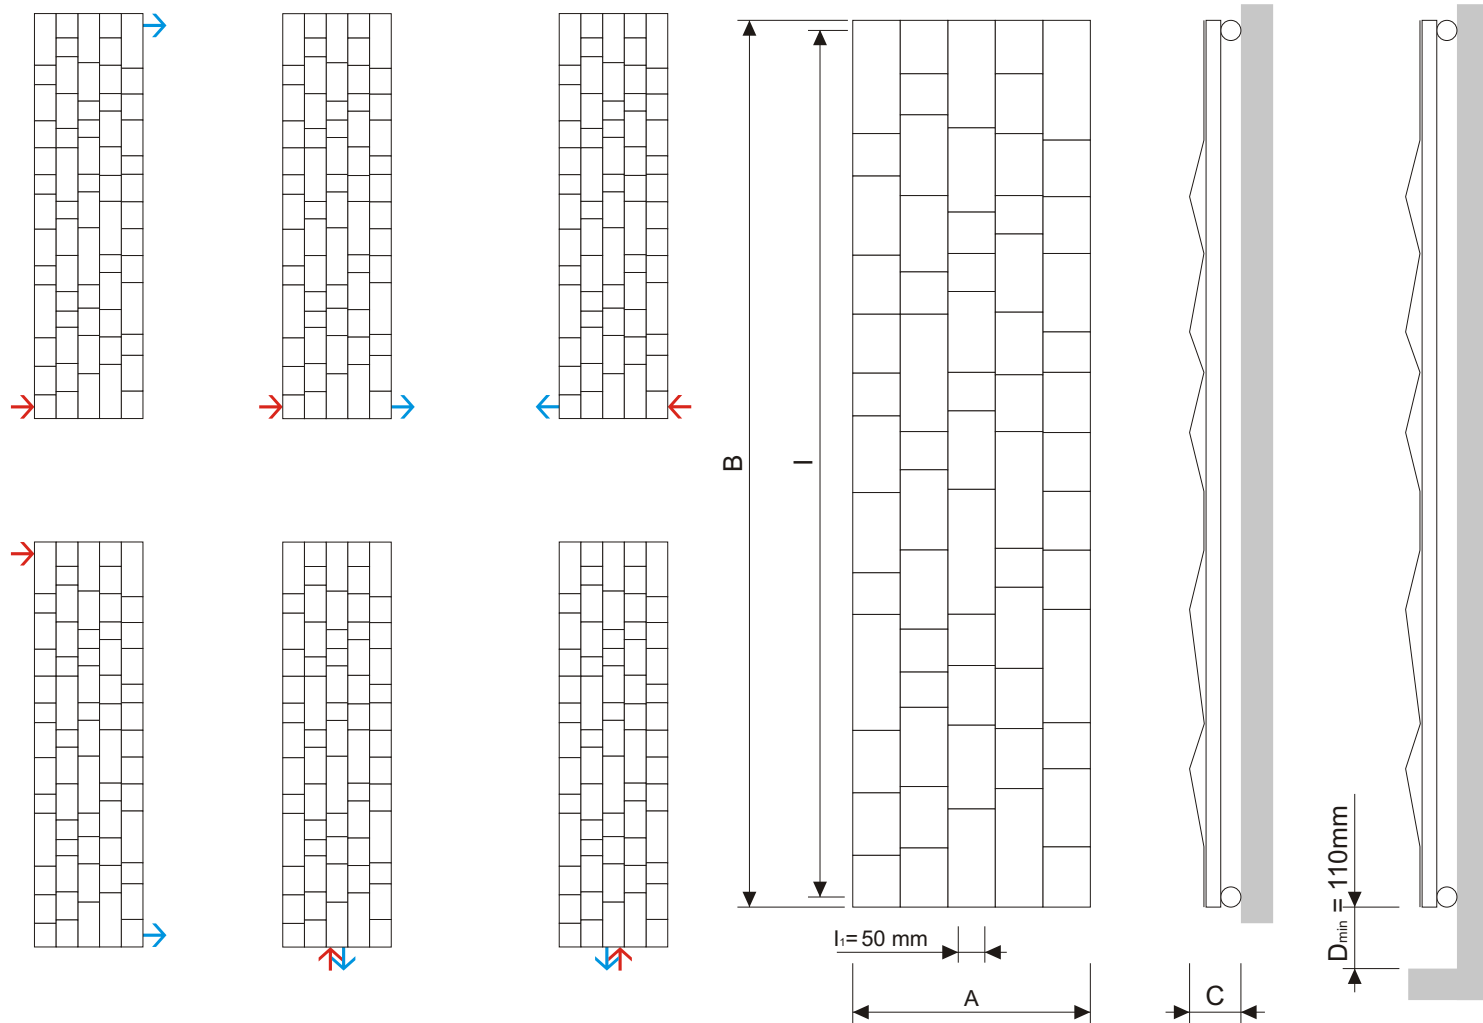

Stone

Technické údaje | Technical data

Možnosti připojení | Connection methods

1x G1/2" odvětrávací ventil | air vent
1x G1/2" zátka | plug
4x držák na zeď | steel brackets
4x hmoždinky, šrouby | wall plugs, screws

Montážní sada | Installation kit

A = 303, 503mm
B = 1815, 2015mm
C = 90mm
D = min 110mm
I = B-55mm, I₁ = 50mm

Rozměry | Sizes

+30% - +50% ostatní barvy | other colours
+0% RAL bílá | white

Barva | Colour

odolnost při +2°C ~ +45°C | vlhkost 20%-70%
RAL práškové lakování | RAL coating

Povrch | Surface

ocel | steel

Materiál | Material

max. 110° C | max. 7 bar

Provozní požadavky | System requirements

Horizontální varianta | Horizontal version

El. varianta | El. version

Radiátor na míru | Made to measure