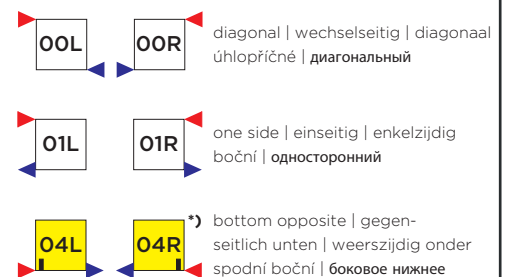

Connections | Anschlüsse | aansluitingen
připojení | подключения:

EPOCA, tolerances ± 2 mm, ^{*)} for extra charge