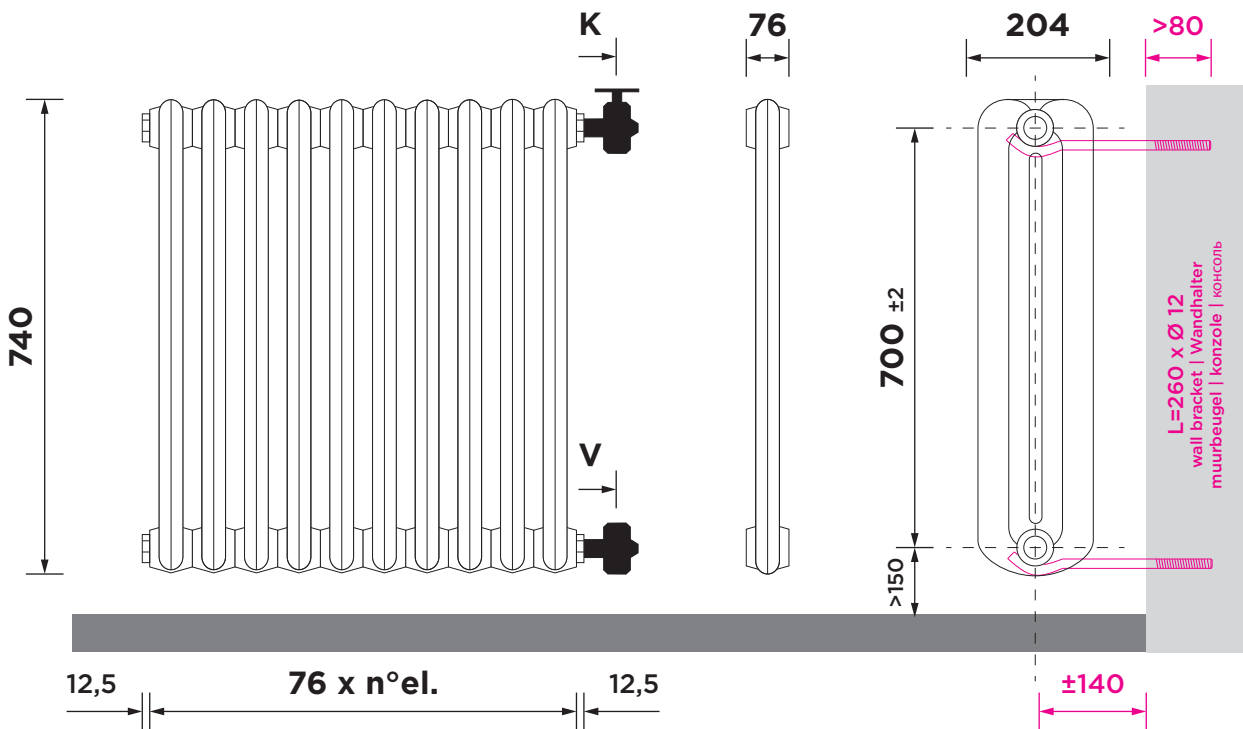

**EPOCA EP90-10F, 785 x 838 x 214mm, RAL 7022, Epoca valve set**  
example installation | Beispiel von Einbau | příklad instalace | voorbeeld installatie | пример установки

Features | Eigenschaften | Eigenschappen | vlastnosti | признаки:

Valve lengths | Ventillängen | kraan lengtes | délky ventilů | Длина клапана

- K=70mm V=55mm Epoca
- K=55mm V=55mm ArtDeco, ArtDeco Thermostat, Liberty
- K=43mm V=43mm Anuova
- K=41mm V=41mm Black Wheel
- K=40mm V=40mm Vintage Handle/Wheel

Code	Wall Floor	Dimensions 1el. W x H x D [mm]	75/65/20°C [Watt]	Interax [mm]	Volume [l]	Weight [kg]
EP90	W	76 x 700 x 214	136	700	2.95	11.3
EP90	F	76 x 838 x 214	136	700	2.95	11.3

Connections | Anschlüsse | aansluitingen  
připojení | подключения:

EP90-F, all dimensions in mm ±2

on the wall | wandhängend | muurhangend | на зди | на стене

EP90-W, all dimensions in mm ±2

wall brackets not incl. - quantity and price accordig size/weight  
Wandhalter nicht inkl. - Anzahl und Preis je nach Größe/Gewicht  
Muurbeugel niet inbegrepen - aantal en prijs afhankelijk van grootte  
konzole nejsou součástí - počet a cena dle velikosti/hmotnosti  
настенные консоли не вкл. - кол. и цена в зависимости от размера