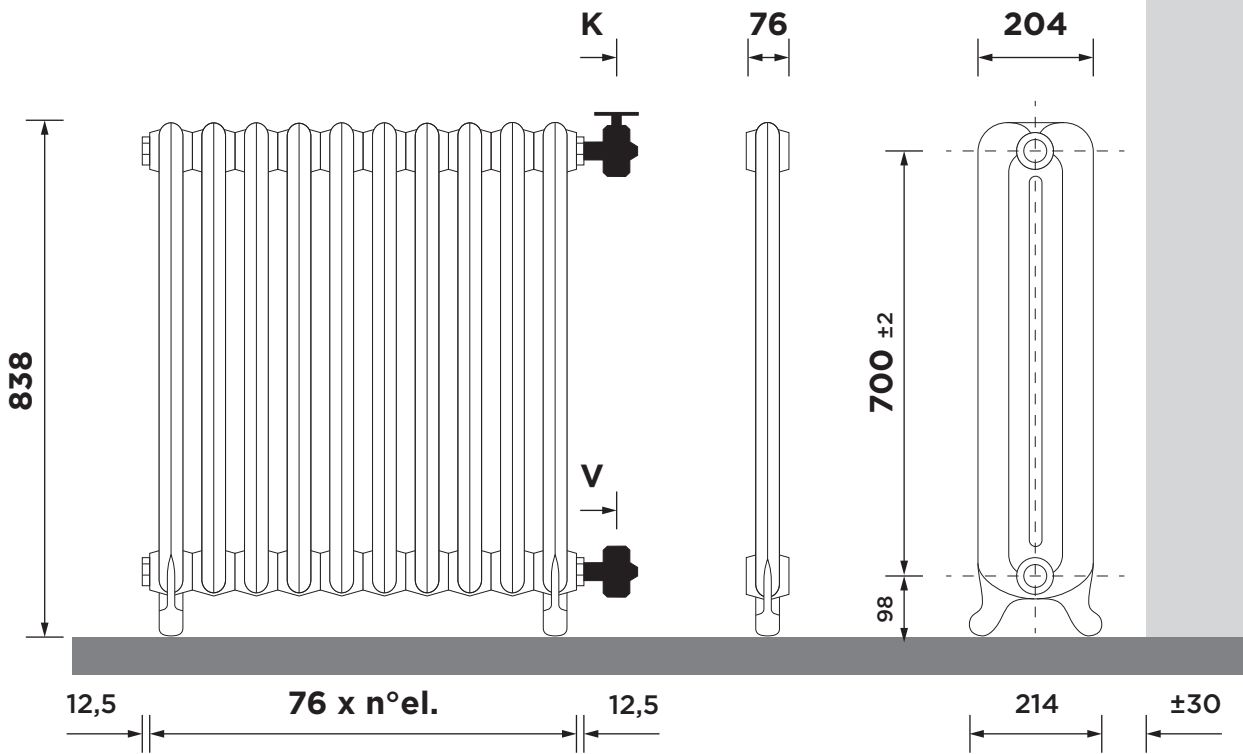

on the floor | bodenstehend | vloerstaand | на зemi | на полу/ногах

EP90-F, all dimensions in mm ±2