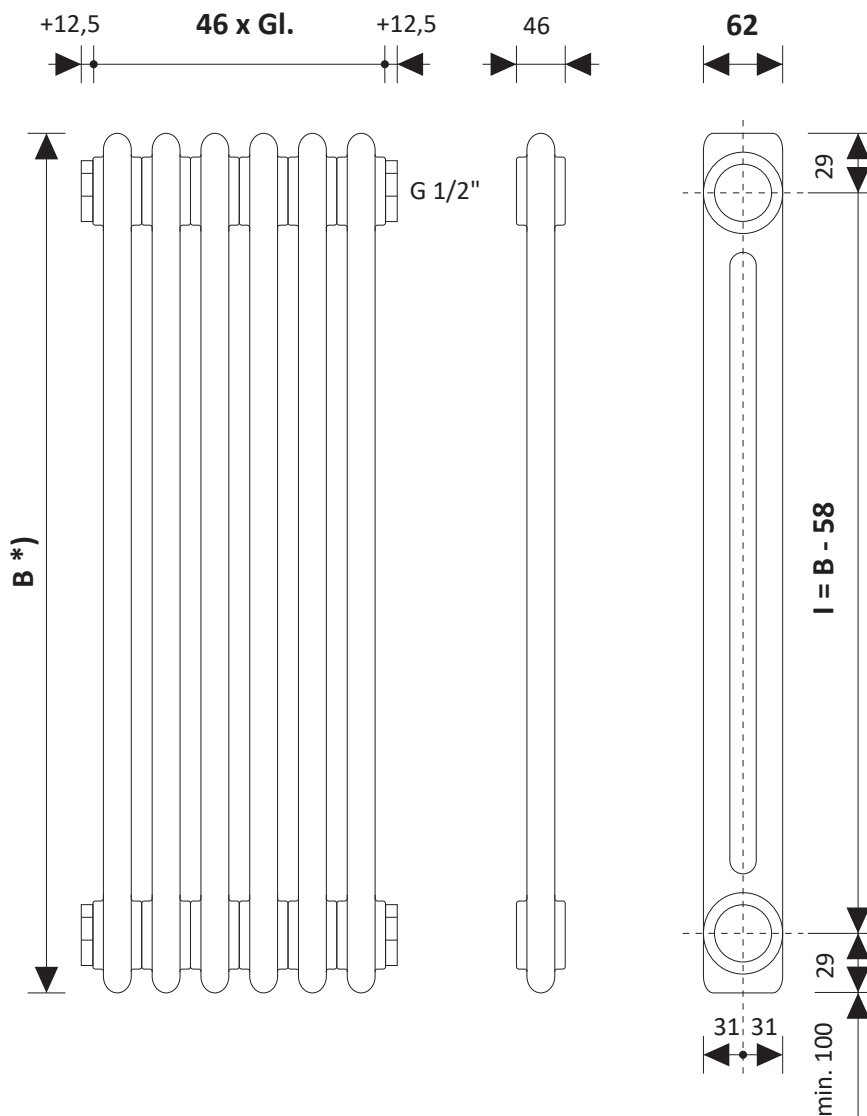

Anuova Line C2 - Wall montage aan de wand

Warmteafgifte $\Delta T50^{\circ}C$
48 ~ 6270 Watt
(afhankelijk van de afmeting)

Alle afmetingen zijn in MM. Afgedekte symbolen *) kunnen niet besteld worden.
Speciale afmetingen kunnen op wens geproduceerd worden.

-  Alleen CV met water, (gesloten systeem)
-  CV & elektrisch, (combi hybride systeem)
-  puur elektrisch

Materiaal
Staal
Buis 25mm

Oppervlak
KTL+RAL wit
Andere +30-50%

Max
max. 10 bar
max. 90° C

Standaardbreedte 46
mm (+/- 1%) 1 lid

Standaardhoogte
220 - 3000 mm
20 hoogtes

Horizontale Variante

Leveringstermijn
6 weken

***Aansluitingen | Varianten**

Opmerking: Drukfouten en veranderingen zijn voorbehouden. Laurens behoudt zich het recht voor technische veranderingen door te voeren zonder voorafgaand bericht. Laurens raadt zijn klanten aan de bestaande aansluitingen pas te veranderen of de nieuwe aansluitingen pas dan te realiseren na ontvangst van de radiatoren. Meer informatie over prijzen en verkoopkanalen vindt u onder www.laurens-radiatoren.eu

F1 = 780 N

F2 = 400 N

30 - 40 mm

Anuova Line C2 - Floor Vloerstaand model

Warmteafgifte $\Delta T50^\circ C$
48 ~ 6270 Watt
(afhankelijk van de afmeting)

Alle afmetingen zijn in MM. Afgedekte symbolen *) kunnen niet besteld worden.
Speciale afmetingen kunnen op wens geproduceerd worden.