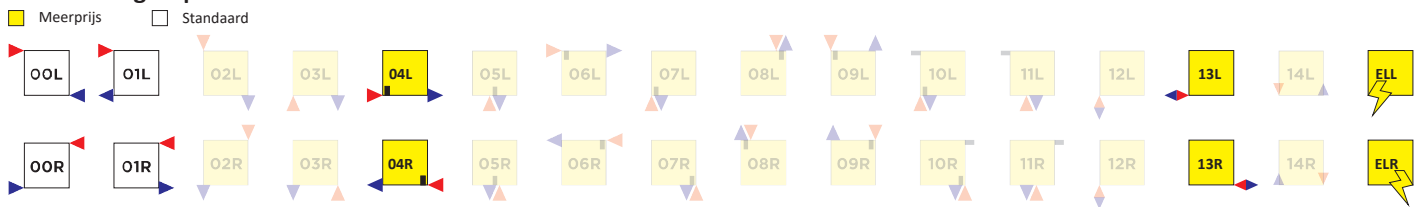

Standaardhoogte
220 - 3000 mm
20 hoogtes

Horizontale Variante

Leveringstermijn
6 weken

***Aansluitingen | Varianten**

Opmerking: Drukfouten en veranderingen zijn voorbehouden. Laurens behoudt zich het recht voor technische veranderingen door te voeren zonder voorafgaand bericht. Laurens raadt zijn klanten aan de bestaande aansluitingen pas te veranderen of de nieuwe aansluitingen pas dan te realiseren na ontvangst van de radiatoren. Meer informatie over prijzen en verkoopkanalen vindt u onder www.laurens-radiatoren.eu

-  Alleen CV met water,
(gesloten systeem)
-  CV & elektrisch,
(combi hybride systeem)
-  puur elektrisch

 **Materiaal**
Staal
Buis 25mm

 **Oppervlak**
KTL+RAL wit
Andere +30-50%

 **Max**
max. 10 bar
max. 90° C

 **Standaardbreedte** 46
mm (+/- 1%) 1 lid

 **Standaardhoogte**
220 - 3000 mm
20 hoogtes

 **Horizontale Variante**

 **Leveringstermijn**
6 weken

*Aansluitingen | Varianten

Opmerking: Drukfouten en veranderingen zijn voorbehouden. Laurens behoudt zich het recht voor technische veranderingen door te voeren zonder voorafgaand bericht. Laurens raadt zijn klanten aan de bestaande aansluitingen pas te veranderen of de nieuwe aansluitingen pas dan te realiseren na ontvangst van de radiatoren. Meer informatie over prijzen en verkoopkanalen vindt u onder www.laurens-radiatoren.eu