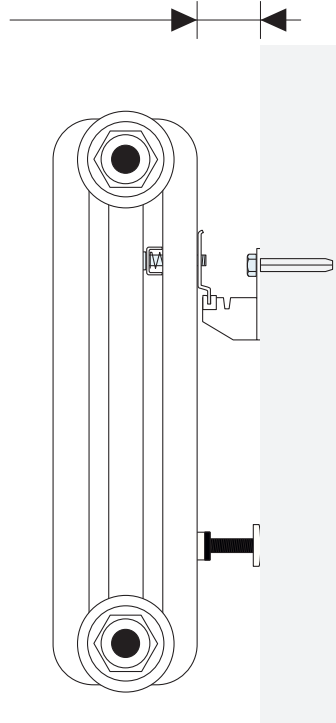

Anuova Line C2 - Wall montage aan de wand

Warmteafgifte $\Delta T50^{\circ}C$
48 ~ 6270 Watt
(afhankelijk van de afmeting)

Alle afmetingen zijn in MM. Afgedekte symbolen *) kunnen niet besteld worden.
Speciale afmetingen kunnen op wens geproduceerd worden.

-  Alleen CV met water, (gesloten systeem)
-  CV & elektrisch, (combi hybride systeem)
-  puur elektrisch

Materiaal
Staal
Buis 25mm

Oppervlak
KTL+RAL wit
Andere +30-50%

Max
max. 10 bar
max. 90° C

Standaardbreedte 46
mm (+/- 1%) 1 lid

Standaardhoogte
220 - 3000 mm
20 hoogtes

Horizontale Variante

Leveringstermijn
6 weken

***Aansluitingen | Varianten**

Opmerking: Drukfouten en veranderingen zijn voorbehouden. Laurens behoudt zich het recht voor technische veranderingen door te voeren zonder voorafgaand bericht. Laurens raadt zijn klanten aan de bestaande aansluitingen pas te veranderen of de nieuwe aansluitingen pas dan te realiseren na ontvangst van de radiatoren. Meer informatie over prijzen en verkoopkanalen vindt u onder www.laurens-radiatoren.eu

F1 = 780 N

F2 = 400 N

30 - 40 mm

Anuova Line C2 - Floor Vloerstaand model

Warmteafgifte $\Delta T50^\circ C$
48 ~ 6270 Watt
(afhankelijk van de afmeting)

Alle afmetingen zijn in MM. Afgedekte symbolen *) kunnen niet besteld worden.
Speciale afmetingen kunnen op wens geproduceerd worden.