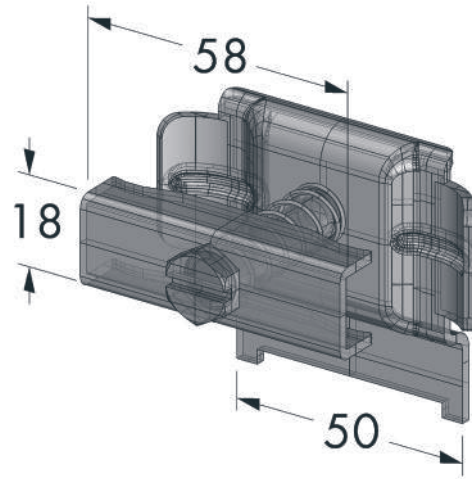

-  Alleen CV met water, (gesloten systeem)
-  CV & elektrisch, (combi hybride systeem)
-  puur elektrisch

Materiaal
Staal
Buis 25mm

Oppervlak
KTL+RAL wit
Andere +30-50%

Max
max. 10 bar
max. 90° C

Standaardbreedte 46
mm (+/- 1%) 1 lid

Standaardhoogte
220 - 3000 mm
20 hoogtes

Horizontale Variante

Leveringstermijn
6 weken

***Aansluitingen | Varianten**

Opmerking: Drukfouten en veranderingen zijn voorbehouden. Laurens behoudt zich het recht voor technische veranderingen door te voeren zonder voorafgaand bericht. Laurens raadt zijn klanten aan de bestaande aansluitingen pas te veranderen of de nieuwe aansluitingen pas dan te realiseren na ontvangst van de radiatoren. Meer informatie over prijzen en verkoopkanalen vindt u onder www.laurens-radiatoren.eu

F1 = 780 N

F2 = 400 N

30 - 40 mm

Anuova Line C2 - Floor Vloerstaand model

Warmteafgifte $\Delta T50^\circ C$
48 ~ 6270 Watt
(afhankelijk van de afmeting)

Alle afmetingen zijn in MM. Afgedekte symbolen *) kunnen niet besteld worden.
Speciale afmetingen kunnen op wens geproduceerd worden.

 **Standaardbreedte** 46
mm (+/- 1%) 1 lid

 **Standaardhoogte**
220 - 3000 mm
20 hoogtes

 **Horizontale Variante**

 **Leveringstermijn**
6 weken

*Aansluitingen | Varianten

Opmerking: Drukfouten en veranderingen zijn voorbehouden. Laurens behoudt zich het recht voor technische veranderingen door te voeren zonder voorafgaand bericht. Laurens raadt zijn klanten aan de bestaande aansluitingen pas te veranderen of de nieuwe aansluitingen pas dan te realiseren na ontvangst van de radiatoren. Meer informatie over prijzen en verkoopkanalen vindt u onder www.laurens-radiatoren.eu