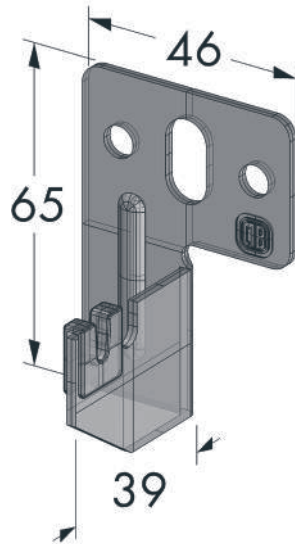

-  Alleen CV met water, (gesloten systeem)
-  CV & elektrisch, (combi hybride systeem)
-  puur elektrisch

Materiaal
Staal
Buis 25mm

Oppervlak
KTL+RAL wit
Andere +30-50%

Max
max. 10 bar
max. 90° C

Standaardbreedte 46
mm (+/- 1%) 1 lid

Standaardhoogte
220 - 3000 mm
20 hoogtes

Horizontale Variante

Leveringstermijn
6 weken

***Aansluitingen | Varianten**

Opmerking: Drukfouten en veranderingen zijn voorbehouden. Laurens behoudt zich het recht voor technische veranderingen door te voeren zonder voorafgaand bericht. Laurens raadt zijn klanten aan de bestaande aansluitingen pas te veranderen of de nieuwe aansluitingen pas dan te realiseren na ontvangst van de radiatoren. Meer informatie over prijzen en verkoopkanalen vindt u onder www.laurens-radiatoren.eu

F1 = 780 N

F2 = 400 N

30 - 40 mm

Anuova Line C2 - Floor Vloerstaand model

Warmteafgifte $\Delta T50^\circ C$
48 ~ 6270 Watt
(afhankelijk van de afmeting)

Alle afmetingen zijn in MM. Afgedekte symbolen *) kunnen niet besteld worden.
Speciale afmetingen kunnen op wens geproduceerd worden.

 **Standaardbreedte** 46
mm (+/- 1%) 1 lid

 **Standaardhoogte**
220 - 3000 mm
20 hoogtes

 **Horizontale Variante**

 **Leveringstermijn**
6 weken

*Aansluitingen | Varianten

Opmerking: Drukfouten en veranderingen zijn voorbehouden. Laurens behoudt zich het recht voor technische veranderingen door te voeren zonder voorafgaand bericht. Laurens raadt zijn klanten aan de bestaande aansluitingen pas te veranderen of de nieuwe aansluitingen pas dan te realiseren na ontvangst van de radiatoren. Meer informatie over prijzen en verkoopkanalen vindt u onder www.laurens-radiatoren.eu