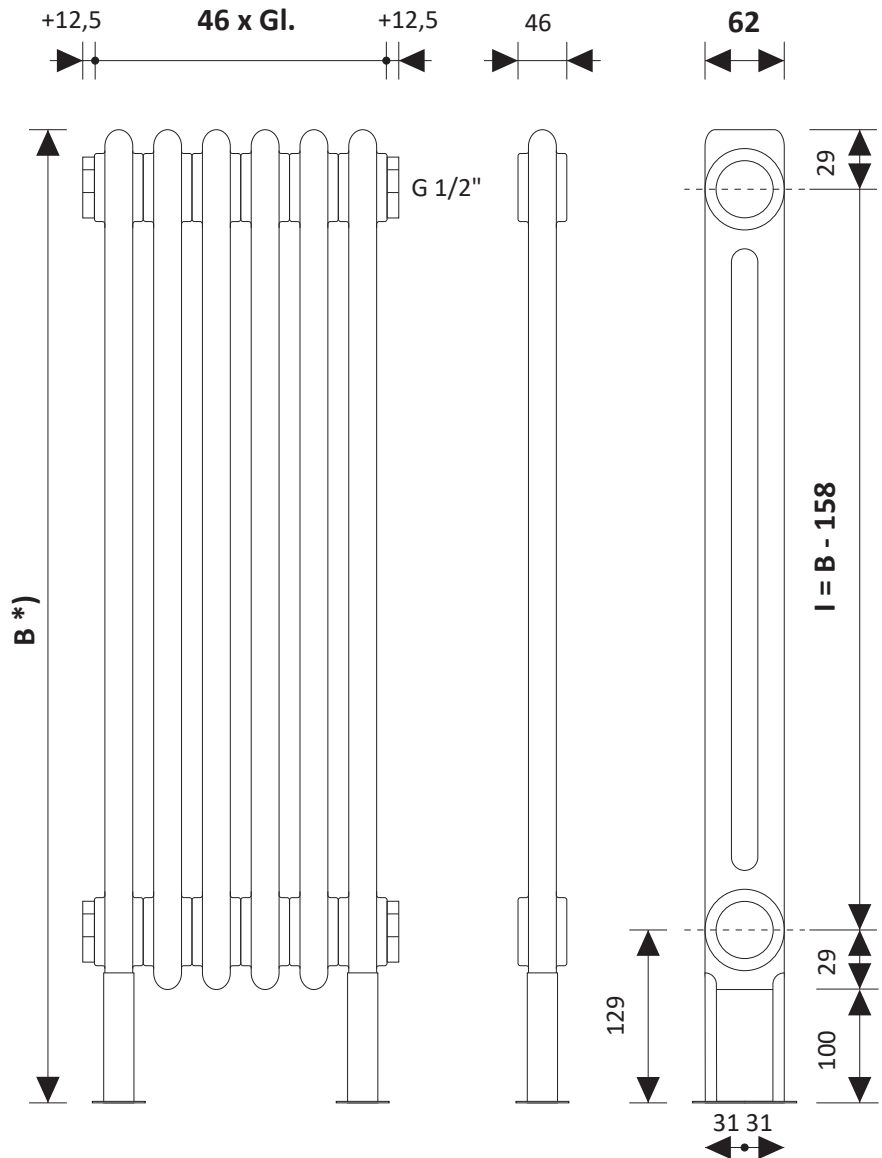

-  Alleen CV met water, (gesloten systeem)
-  CV & elektrisch, (combi hybride systeem)
-  puur elektrisch

Materiaal
Staal
Buis 25mm

Oppervlak
KTL+RAL wit
Andere +30-50%

Max
max. 10 bar
max. 90° C

Standaardbreedte 46
mm (+/- 1%) 1 lid

F1 = 780 N

F2 = 400 N

30 - 40 mm

Anuova Line C2 - Floor Vloerstaand model

Warmteafgifte $\Delta T50^\circ C$
48 ~ 6270 Watt
(afhankelijk van de afmeting)

Alle afmetingen zijn in MM. Afgedekte symbolen *) kunnen niet besteld worden.
Speciale afmetingen kunnen op wens geproduceerd worden.

-  Alleen CV met water,
(gesloten systeem)
-  CV & elektrisch,
(combi hybride systeem)
-  puur elektrisch

 **Materiaal**
Staal
Buis 25mm

 **Oppervlak**
KTL+RAL wit
Andere +30-50%

 **Max**
max. 10 bar
max. 90° C

 **Standaardbreedte** 46
mm (+/- 1%) 1 lid

 **Standaardhoogte**
220 - 3000 mm
20 hoogtes

 **Horizontale Variante**

 **Leveringstermijn**
6 weken

*Aansluitingen | Varianten

Opmerking: Drukfouten en veranderingen zijn voorbehouden. Laurens behoudt zich het recht voor technische veranderingen door te voeren zonder voorafgaand bericht. Laurens raadt zijn klanten aan de bestaande aansluitingen pas te veranderen of de nieuwe aansluitingen pas dan te realiseren na ontvangst van de radiatoren. Meer informatie over prijzen en verkoopkanalen vindt u onder www.laurens-radiatoren.eu