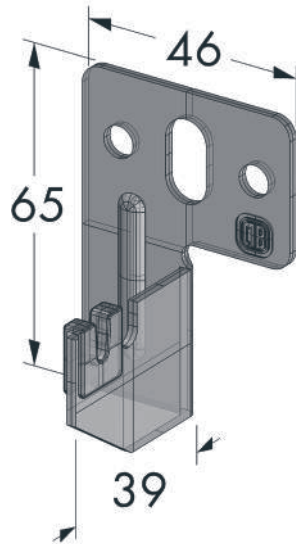

-  Alleen CV met water, (gesloten systeem)
-  CV & elektrisch, (combi hybride systeem)
-  puur elektrisch

Materiaal
Staal
Buis 25mm

Oppervlak
KTL+RAL wit
Andere +30-50%

Max
max. 10 bar
max. 90° C

Standaardbreedte 46
mm (+/- 1%) 1 lid

Standaardhoogte
220 - 3000 mm
20 hoogtes

Horizontale Variante

Leveringstermijn
6 weken

***Aansluitingen | Varianten**

Opmerking: Drukfouten en veranderingen zijn voorbehouden. Laurens behoudt zich het recht voor technische veranderingen door te voeren zonder voorafgaand bericht. Laurens raadt zijn klanten aan de bestaande aansluitingen pas te veranderen of de nieuwe aansluitingen pas dan te realiseren na ontvangst van de radiatoren. Meer informatie over prijzen en verkoopkanalen vindt u onder www.laurens-radiatoren.eu

F1 = 780 N

F2 = 400 N

30 - 40 mm

Anuova Line C3 - Floor
Vloerstaand model

Warmteafgifte $\Delta T50^\circ C$
66 ~ 8430 Watt
(afhankelijk van de afmeting)

Alle afmetingen zijn in MM. Afgedekte symbolen *) kunnen niet besteld worden.
Speciale afmetingen kunnen op wens geproduceerd worden.

 **Standaardbreedte 46**
mm (+/- 1%) 1 lid

 **Standaardhoogte**
220 - 3000 mm
20 hoogtes

 **Horizontale Variante**

 **Leveringstermijn**
6 weken

***Aansluitingen | Varianten**

Opmerking: Drukfouten en veranderingen zijn voorbehouden. Laurens behoudt zich het recht voor technische veranderingen door te voeren zonder voorafgaand bericht. Laurens raadt zijn klanten aan de bestaande aansluitingen pas te veranderen of de nieuwe aansluitingen pas dan te realiseren na ontvangst van de radiatoren. Meer informatie over prijzen en verkoopkanalen vindt u onder www.laurens-radiatoren.eu