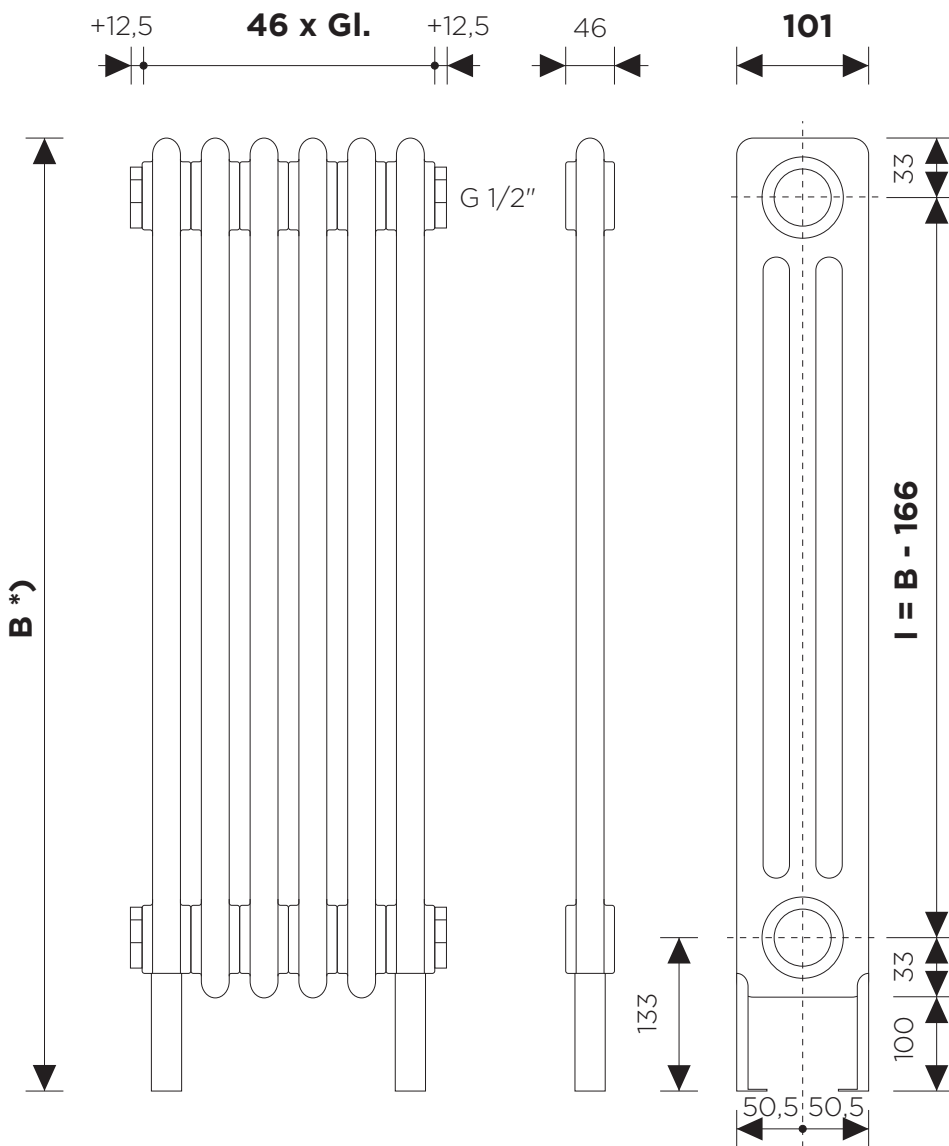

-  Alleen CV met water, (gesloten systeem)
-  CV & elektrisch, (combi hybride systeem)
-  puur elektrisch

Materiaal
Staal
Buis 25mm

Oppervlak
KTL+RAL wit
Andere +30-50%

Max
max. 10 bar
max. 90° C

Standaardbreedte 46
mm (+/- 1%) 1 lid

F1 = 780 N

F2 = 400 N

30 - 40 mm

Anuova Line C3 - Floor
Vloerstaand model

Warmteafgifte $\Delta T50^\circ C$
66 ~ 8430 Watt
(afhankelijk van de afmeting)

Alle afmetingen zijn in MM. Afgedekte symbolen *) kunnen niet besteld worden.
Speciale afmetingen kunnen op wens geproduceerd worden.

-  Alleen CV met water, (gesloten systeem)
-  CV & elektrisch, (combi hybride systeem)
-  puur elektrisch

 **Materiaal**
Staal
Buis 25mm

 **Oppervlak**
KTL+RAL wit
Andere +30-50%

 **Max**
max. 10 bar
max. 90° C

 **Standaardbreedte 46**
mm (+/- 1%) 1 lid

 **Standaardhoogte**
220 - 3000 mm
20 hoogtes

 **Horizontale Variante**

 **Leveringstermijn**
6 weken

***Aansluitingen | Varianten**

Opmerking: Drukfouten en veranderingen zijn voorbehouden. Laurens behoudt zich het recht voor technische veranderingen door te voeren zonder voorafgaand bericht. Laurens raadt zijn klanten aan de bestaande aansluitingen pas te veranderen of de nieuwe aansluitingen pas dan te realiseren na ontvangst van de radiatoren. Meer informatie over prijzen en verkoopkanalen vindt u onder www.laurens-radiatoren.eu