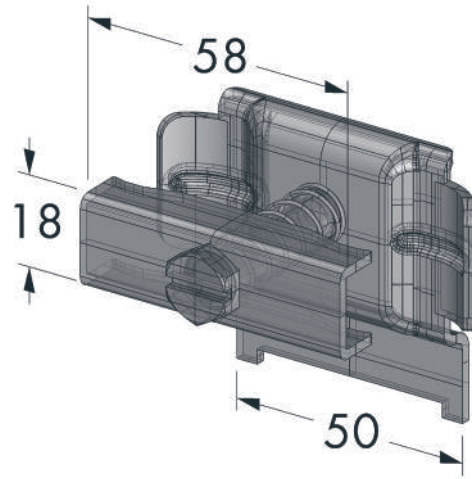

-  Alleen CV met water, (gesloten systeem)
-  CV & elektrisch, (combi hybride systeem)
-  puur elektrisch

Materiaal
Staal
Buis 25mm

Oppervlak
KTL+RAL wit
Andere +30-50%

Max
max. 10 bar
max. 90° C

Standaardbreedte 46
mm (+/- 1%) 1 lid

Standaardhoogte
220 - 3000 mm
20 hoogtes

Horizontale Variante

Leveringstermijn
6 weken

***Aansluitingen | Varianten**

Opmerking: Drukfouten en veranderingen zijn voorbehouden. Laurens behoudt zich het recht voor technische veranderingen door te voeren zonder voorafgaand bericht. Laurens raadt zijn klanten aan de bestaande aansluitingen pas te veranderen of de nieuwe aansluitingen pas dan te realiseren na ontvangst van de radiatoren. Meer informatie over prijzen en verkoopkanalen vindt u onder www.laurens-radiatoren.eu

F1 = 780 N

F2 = 400 N

30 - 40 mm

Anuova Line C3 - Floor
Vloerstaand model

Warmteafgifte $\Delta T50^\circ C$
66 ~ 8430 Watt
(afhankelijk van de afmeting)

Alle afmetingen zijn in MM. Afgedekte symbolen *) kunnen niet besteld worden.
Speciale afmetingen kunnen op wens geproduceerd worden.

 **Standaardbreedte 46**
mm (+/- 1%) 1 lid

 **Standaardhoogte**
220 - 3000 mm
20 hoogtes

 **Horizontale Variante**

 **Leveringstermijn**
6 weken

***Aansluitingen | Varianten**

Opmerking: Drukfouten en veranderingen zijn voorbehouden. Laurens behoudt zich het recht voor technische veranderingen door te voeren zonder voorafgaand bericht. Laurens raadt zijn klanten aan de bestaande aansluitingen pas te veranderen of de nieuwe aansluitingen pas dan te realiseren na ontvangst van de radiatoren. Meer informatie over prijzen en verkoopkanalen vindt u onder www.laurens-radiatoren.eu