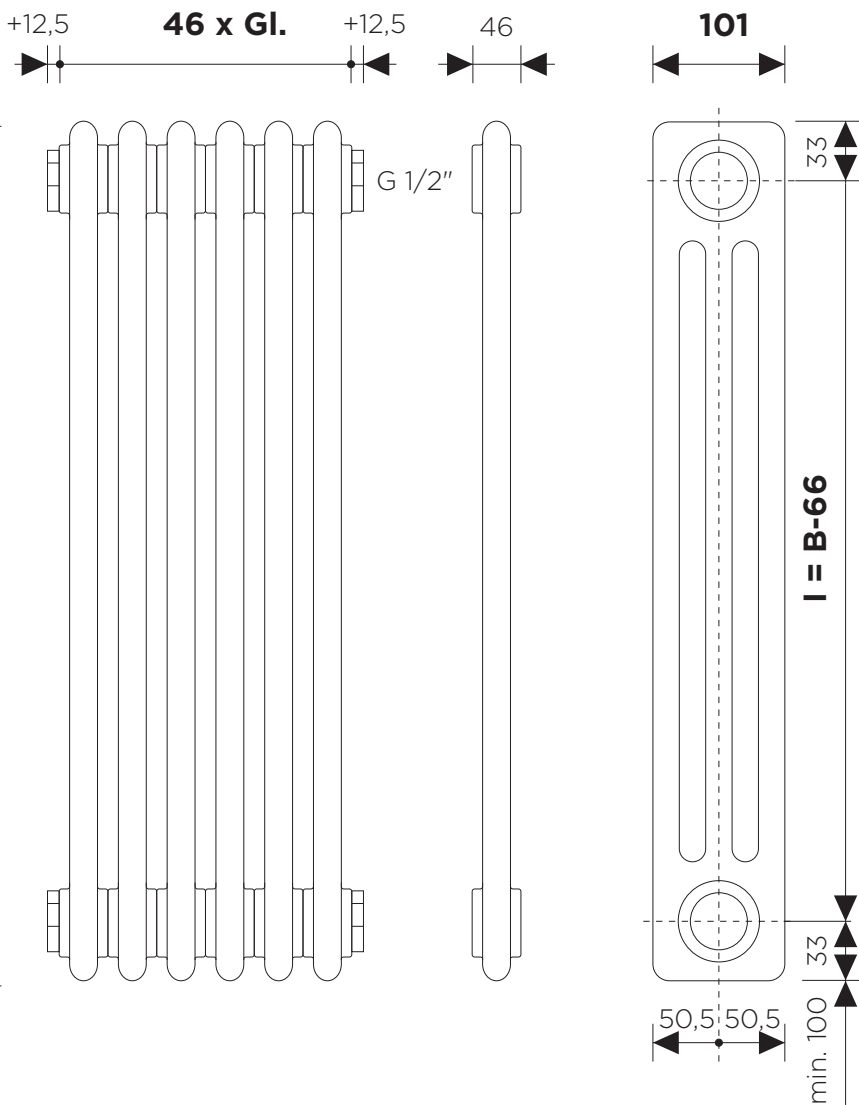

Anuova Line C3 - Wall montage aan de wand

Warmteafgifte $\Delta T50^\circ C$
66 ~ 8430 Watt
(afhankelijk van de afmeting)

Alle afmetingen zijn in MM. Afgedekte symbolen *) kunnen niet besteld worden.
Speciale afmetingen kunnen op wens geproduceerd worden.

-  Alleen CV met water, (gesloten systeem)
-  CV & elektrisch, (combi hybride systeem)
-  puur elektrisch

Materiaal
Staal
Buis 25mm

Oppervlak
KTL+RAL wit
Andere +30-50%

Max
max. 10 bar
max. 90° C

Standaardbreedte 46
mm (+/- 1%) 1 lid

Standaardhoogte
220 - 3000 mm
20 hoogtes

Horizontale Variante

Leveringstermijn
6 weken

***Aansluitingen | Varianten**

Opmerking: Drukfouten en veranderingen zijn voorbehouden. Laurens behoudt zich het recht voor technische veranderingen door te voeren zonder voorafgaand bericht. Laurens raadt zijn klanten aan de bestaande aansluitingen pas te veranderen of de nieuwe aansluitingen pas dan te realiseren na ontvangst van de radiatoren. Meer informatie over prijzen en verkoopkanalen vindt u onder www.laurens-radiatoren.eu

F1 = 780 N

F2 = 400 N

30 - 40 mm

Anuova Line C3 - Floor
Vloerstaand model

Warmteafgifte $\Delta T50^\circ C$
66 ~ 8430 Watt
(afhankelijk van de afmeting)

Alle afmetingen zijn in MM. Afgedekte symbolen *) kunnen niet besteld worden.
Speciale afmetingen kunnen op wens geproduceerd worden.