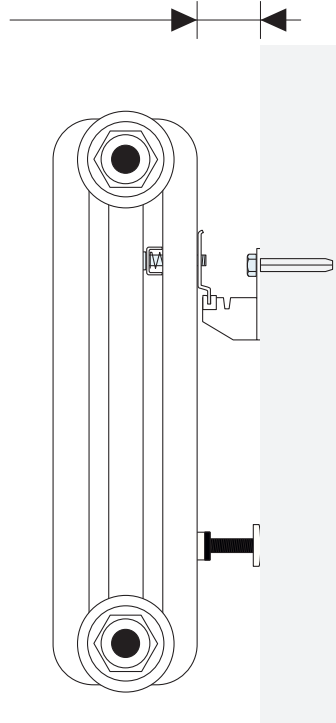

Anuova Line C3 - Wall montage aan de wand

Warmteafgifte $\Delta T50^\circ C$
66 ~ 8430 Watt
(afhankelijk van de afmeting)

Alle afmetingen zijn in MM. Afgedekte symbolen *) kunnen niet besteld worden.
Speciale afmetingen kunnen op wens geproduceerd worden.

-  Alleen CV met water, (gesloten systeem)
-  CV & elektrisch, (combi hybride systeem)
-  puur elektrisch

Materiaal
Staal
Buis 25mm

Oppervlak
KTL+RAL wit
Andere +30-50%

Max
max. 10 bar
max. 90° C

Standaardbreedte 46
mm (+/- 1%) 1 lid

Standaardhoogte
220 - 3000 mm
20 hoogtes

Horizontale Variante

Leveringstermijn
6 weken

***Aansluitingen | Varianten**

Opmerking: Drukfouten en veranderingen zijn voorbehouden. Laurens behoudt zich het recht voor technische veranderingen door te voeren zonder voorafgaand bericht. Laurens raadt zijn klanten aan de bestaande aansluitingen pas te veranderen of de nieuwe aansluitingen pas dan te realiseren na ontvangst van de radiatoren. Meer informatie over prijzen en verkoopkanalen vindt u onder www.laurens-radiatoren.eu

F1 = 780 N

F2 = 400 N

30 - 40 mm

Anuova Line C3 - Floor
Vloerstaand model

Warmteafgifte $\Delta T50^\circ C$
66 ~ 8430 Watt
(afhankelijk van de afmeting)

Alle afmetingen zijn in MM. Afgedekte symbolen *) kunnen niet besteld worden.
Speciale afmetingen kunnen op wens geproduceerd worden.