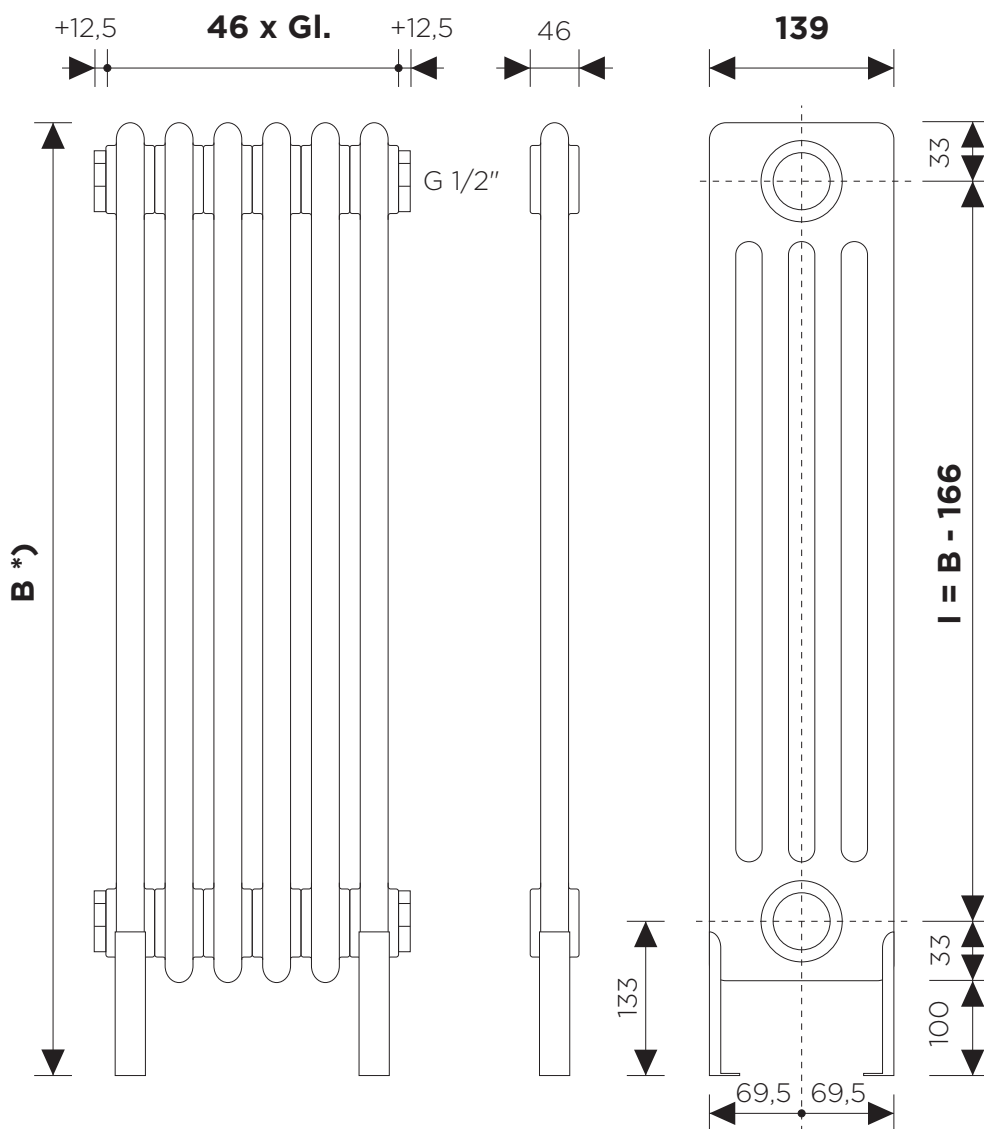

**Standaardbreedte** 46 mm (+/- 1%) 1 lid

**Standaardhoogte**  
220 - 3000 mm  
20 hoogtes

**Horizontale Variante**

**Leveringstermijn**  
6 weken

**\*Aansluitingen | Varianten**

Opmerking: Drukfouten en veranderingen zijn voorbehouden. Laurens behoudt zich het recht voor technische veranderingen door te voeren zonder voorafgaand bericht. Laurens raadt zijn klanten aan de bestaande aansluitingen pas te veranderen of de nieuwe aansluitingen pas dan te realiseren na ontvangst van de radiatoren. Meer informatie over prijzen en verkoopkanalen vindt u onder [www.laurens-radiatoren.eu](http://www.laurens-radiatoren.eu)

F1 = 780 N

F2 = 400 N

30 - 40 mm

## Anuova Line C4 - Floor Vloerstaand model

**Warmteafgifte  $\Delta T50^\circ C$**   
**66 ~ 8430 Watt**  
**(afhankelijk van de afmeting)**

Alle afmetingen zijn in MM. Afgedekte symbolen \*) kunnen niet besteld worden.  
Speciale afmetingen kunnen op wens geproduceerd worden.

- Alleen CV met water, (gesloten systeem)
- CV & elektrisch, (combi hybride systeem)
- puur elektrisch

- Materiaal**  
Staal  
Buis 25mm
- Oppervlak**  
KTL+RAL wit  
Andere +30-50%
- Max**  
max. 10 bar  
max. 90° C
- Standaardbreedte 46**  
mm (+/- 1%) 1 lid
- Standaardhoogte**  
220 - 3000 mm  
20 hoogtes
- Horizontale Variante**
- Leveringstermijn**  
6 weken