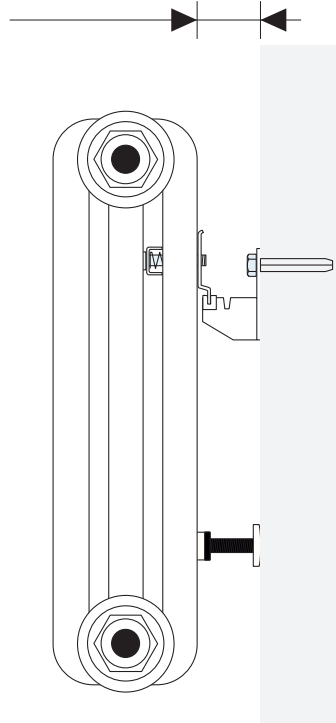

## montage aan de wand

**Warmteafgifte**  $\Delta T50^{\circ}C$   
**66 ~ 8430 Watt**  
(afhankelijk van de afmeting)

Alle afmetingen zijn in MM. Afgedekte symbolen \*) kunnen niet besteld worden.  
Speciale afmetingen kunnen op wens geproduceerd worden.

**Standaardbreedte** 46 mm (+/- 1%) 1 lid

**Standaardhoogte**  
220 - 3000 mm  
20 hoogtes

**Horizontale Variante**

**Leveringstermijn**  
6 weken

**\*Aansluitingen | Varianten**

Opmerking: Drukfouten en veranderingen zijn voorbehouden. Laurens behoudt zich het recht voor technische veranderingen door te voeren zonder voorafgaand bericht. Laurens raadt zijn klanten aan de bestaande aansluitingen pas te veranderen of de nieuwe aansluitingen pas dan te realiseren na ontvangst van de radiatoren. Meer informatie over prijzen en verkoopkanalen vindt u onder [www.laurens-radiatoren.eu](http://www.laurens-radiatoren.eu)

F1 = 780 N

F2 = 400 N

30 - 40 mm

- Alleen CV met water, (gesloten systeem)
- CV & elektrisch, (combi hybride systeem)
- puur elektrisch

- Materiaal**  
Staal  
Buis 25mm
- Oppervlak**  
KTL+RAL wit  
Andere +30-50%
- Max**  
max. 10 bar  
max. 90° C
- Standaardbreedte 46**  
mm (+/- 1%) 1 lid
- Standaardhoogte**  
220 - 3000 mm  
20 hoogtes
- Horizontale Variante**
- Leveringstermijn**  
6 weken