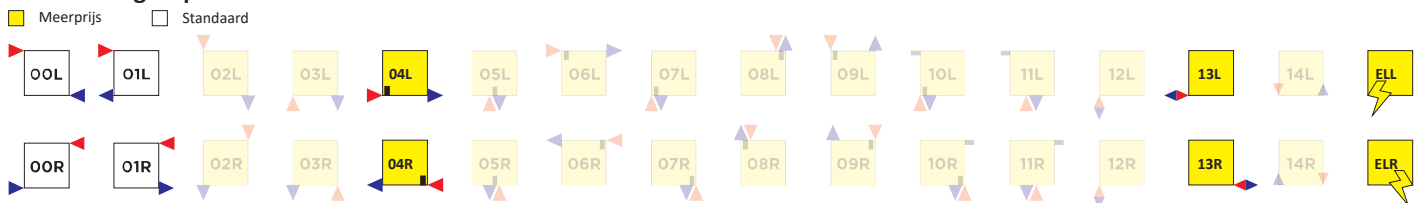

**Standaardbreedte** 46 mm (+/- 1%) 1 lid

**Standaardhoogte**  
220 - 3000 mm  
20 hoogtes

**Horizontale Variante**

**Leveringstermijn**  
6 weken

**\*Aansluitingen | Varianten**

Opmerking: Drukfouten en veranderingen zijn voorbehouden. Laurens behoudt zich het recht voor technische veranderingen door te voeren zonder voorafgaand bericht. Laurens raadt zijn klanten aan de bestaande aansluitingen pas te veranderen of de nieuwe aansluitingen pas dan te realiseren na ontvangst van de radiatoren. Meer informatie over prijzen en verkoopkanalen vindt u onder [www.laurens-radiatoren.eu](http://www.laurens-radiatoren.eu)