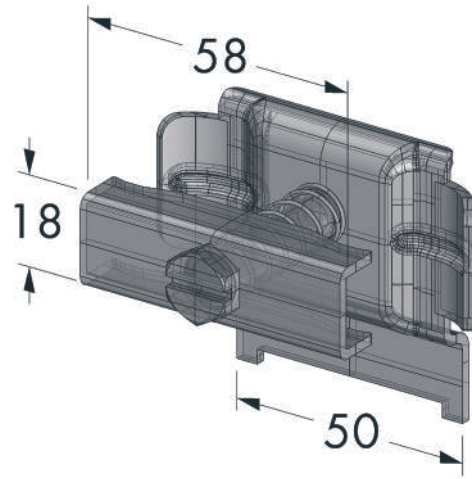

## montage aan de wand

**Warmteafgifte**  $\Delta T50^{\circ}C$   
**66 ~ 8430 Watt**  
(afhankelijk van de afmeting)

Alle afmetingen zijn in MM. Afgedekte symbolen \*) kunnen niet besteld worden.  
Speciale afmetingen kunnen op wens geproduceerd worden.

**Standaardbreedte** 46 mm (+/- 1%) 1 lid

**Standaardhoogte**  
220 - 3000 mm  
20 hoogtes

**Horizontale Variante**

**Leveringstermijn**  
6 weken

**\*Aansluitingen | Varianten**

Opmerking: Drukfouten en veranderingen zijn voorbehouden. Laurens behoudt zich het recht voor technische veranderingen door te voeren zonder voorafgaand bericht. Laurens raadt zijn klanten aan de bestaande aansluitingen pas te veranderen of de nieuwe aansluitingen pas dan te realiseren na ontvangst van de radiatoren. Meer informatie over prijzen en verkoopkanalen vindt u onder [www.laurens-radiatoren.eu](http://www.laurens-radiatoren.eu)

F1 = 780 N

F2 = 400 N

30 - 40 mm

- Alleen CV met water, (gesloten systeem)
- CV & elektrisch, (combi hybride systeem)
- puur elektrisch

- Materiaal**  
Staal  
Buis 25mm
- Oppervlak**  
KTL+RAL wit  
Andere +30-50%
- Max**  
max. 10 bar  
max. 90° C
- Standaardbreedte 46**  
mm (+/- 1%) 1 lid
- Standaardhoogte**  
220 - 3000 mm  
20 hoogtes
- Horizontale Variante**
- Leveringstermijn**  
6 weken