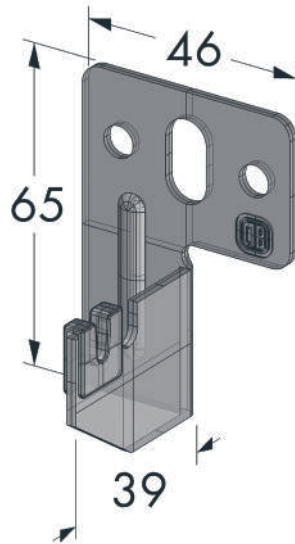

## montage aan de wand

**Warmteafgifte**  $\Delta T50^{\circ}C$   
**66 ~ 8430 Watt**  
(afhankelijk van de afmeting)

Alle afmetingen zijn in MM. Afgedekte symbolen \*) kunnen niet besteld worden.  
Speciale afmetingen kunnen op wens geproduceerd worden.

**Standaardbreedte** 46 mm (+/- 1%) 1 lid

**Standaardhoogte**  
220 - 3000 mm  
20 hoogtes

**Horizontale Variante**

**Leveringstermijn**  
6 weken

**\*Aansluitingen | Varianten**

Opmerking: Drukfouten en veranderingen zijn voorbehouden. Laurens behoudt zich het recht voor technische veranderingen door te voeren zonder voorafgaand bericht. Laurens raadt zijn klanten aan de bestaande aansluitingen pas te veranderen of de nieuwe aansluitingen pas dan te realiseren na ontvangst van de radiatoren. Meer informatie over prijzen en verkoopkanalen vindt u onder [www.laurens-radiatoren.eu](http://www.laurens-radiatoren.eu)

F1 = 780 N

F2 = 400 N

30 - 40 mm

- Alleen CV met water, (gesloten systeem)
- CV & elektrisch, (combi hybride systeem)
- puur elektrisch

- Materiaal**  
Staal  
Buis 25mm
- Oppervlak**  
KTL+RAL wit  
Andere +30-50%
- Max**  
max. 10 bar  
max. 90° C
- Standaardbreedte 46**  
mm (+/- 1%) 1 lid
- Standaardhoogte**  
220 - 3000 mm  
20 hoogtes
- Horizontale Variante**
- Leveringstermijn**  
6 weken