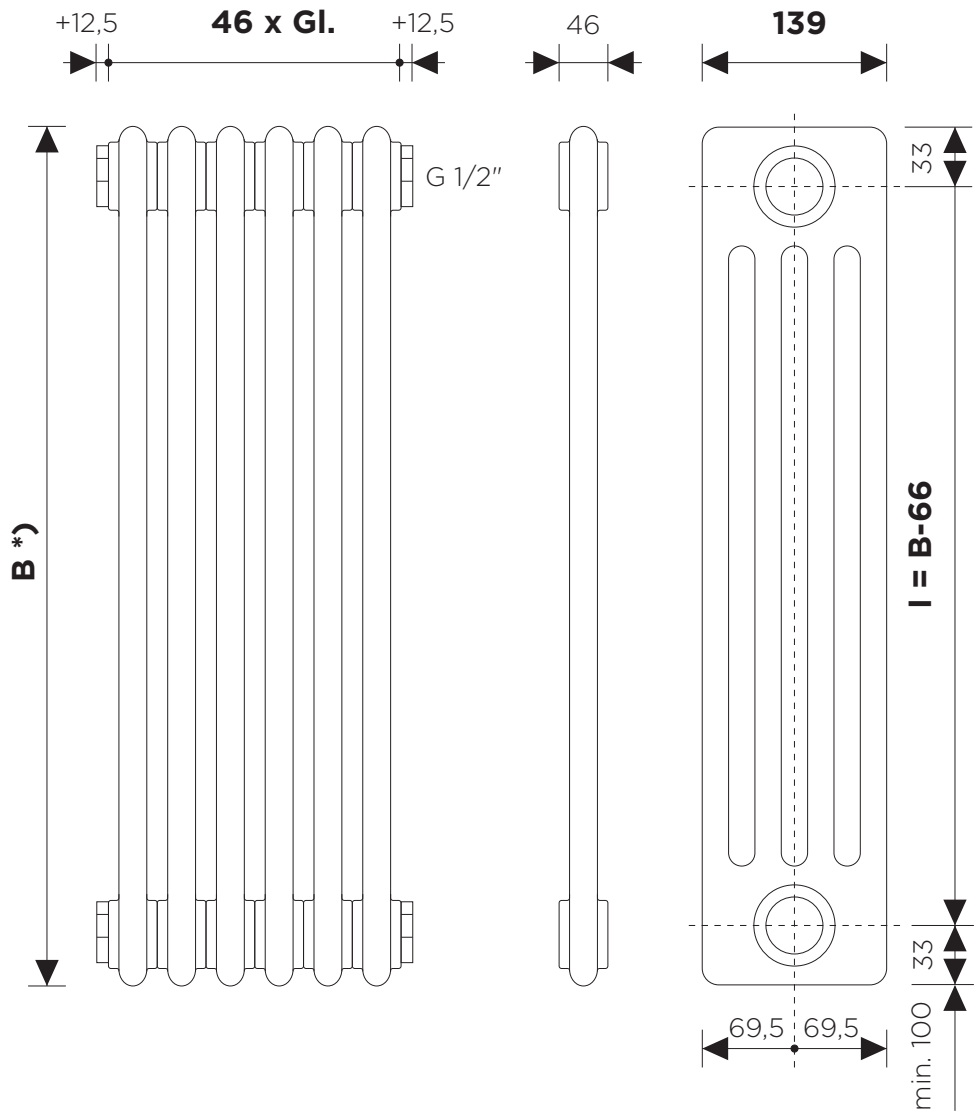

## montage aan de wand

**Warmteafgifte**  $\Delta T50^{\circ}C$   
**66 ~ 8430 Watt**  
(afhankelijk van de afmeting)

Alle afmetingen zijn in MM. Afgedekte symbolen \*) kunnen niet besteld worden.  
Speciale afmetingen kunnen op wens geproduceerd worden.

-  Alleen CV met water, (gesloten systeem)
-  CV & elektrisch, (combi hybride systeem)
-  puur elektrisch

**Materiaal**  
Staal  
Buis 25mm

**Oppervlak**  
KTL+RAL wit  
Andere +30-50%

**Max**  
max. 10 bar  
max. 90° C

**Standaardbreedte** 46 mm (+/- 1%) 1 lid

**Standaardhoogte**  
220 - 3000 mm  
20 hoogtes

**Horizontale Variante**

**Leveringstermijn**  
6 weken

**\*Aansluitingen | Varianten**

Opmerking: Drukfouten en veranderingen zijn voorbehouden. Laurens behoudt zich het recht voor technische veranderingen door te voeren zonder voorafgaand bericht. Laurens raadt zijn klanten aan de bestaande aansluitingen pas te veranderen of de nieuwe aansluitingen pas dan te realiseren na ontvangst van de radiatoren. Meer informatie over prijzen en verkoopkanalen vindt u onder [www.laurens-radiatoren.eu](http://www.laurens-radiatoren.eu)

F1 = 780 N

F2 = 400 N

30 - 40 mm