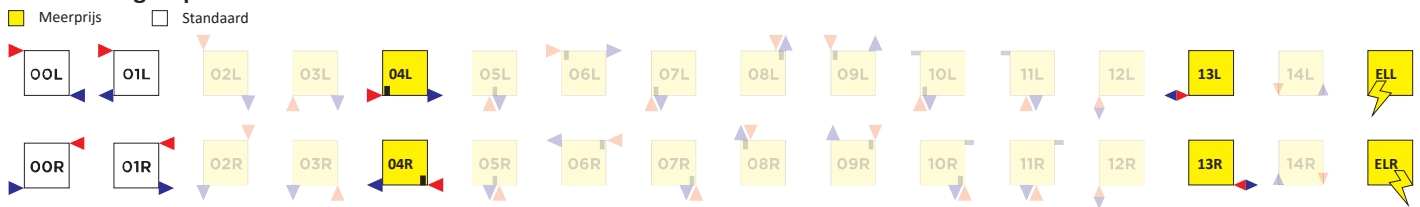

-  Alleen CV met water,
(gesloten systeem)
-  CV & elektrisch,
(combi hybride systeem)
-  puur elektrisch

 **Materiaal**
Staal
Buis 25mm

 **Oppervlak**
KTL+RAL wit
Andere +30-50%

 **Max**
max. 10 bar
max. 90° C

 **Standaardbreedte** 46
mm (+/- 1%) 1 lid

 **Standaardhoogte**
220 - 3000 mm
20 hoogtes

 **Horizontale Variante**

 **Leveringstermijn**
6 weken

***Aansluitingen | Varianten**

Opmerking: Drukfouten en veranderingen zijn voorbehouden. Laurens behoudt zich het recht voor technische veranderingen door te voeren zonder voorafgaand bericht. Laurens raadt zijn klanten aan de bestaande aansluitingen pas te veranderen of de nieuwe aansluitingen pas dan te realiseren na ontvangst van de radiatoren. Meer informatie over prijzen en verkoopkanalen vindt u onder www.laurens-radiatoren.eu

F1 = 780 N

F2 = 400 N

30 - 40 mm

Anuova Line C6 - Floor Vloerstaand model

Warmteafgifte $\Delta T50^{\circ}\text{C}$
66 ~ 8430 Watt
(afhankelijk van de afmeting)

Alle afmetingen zijn in MM. Afgedekte symbolen *) kunnen niet besteld worden.
Speciale afmetingen kunnen op wens geproduceerd worden.

- Alleen CV met water, (gesloten systeem)
- CV & elektrisch, (combi hybride systeem)
- puur elektrisch

Materiaal
Staal
Buis 25mm

Oppervlak
KTL+RAL wit
Andere +30-50%

Max
max. 10 bar
max. 90° C

Standaardbreedte 46 mm (+/- 1%) 1 lid