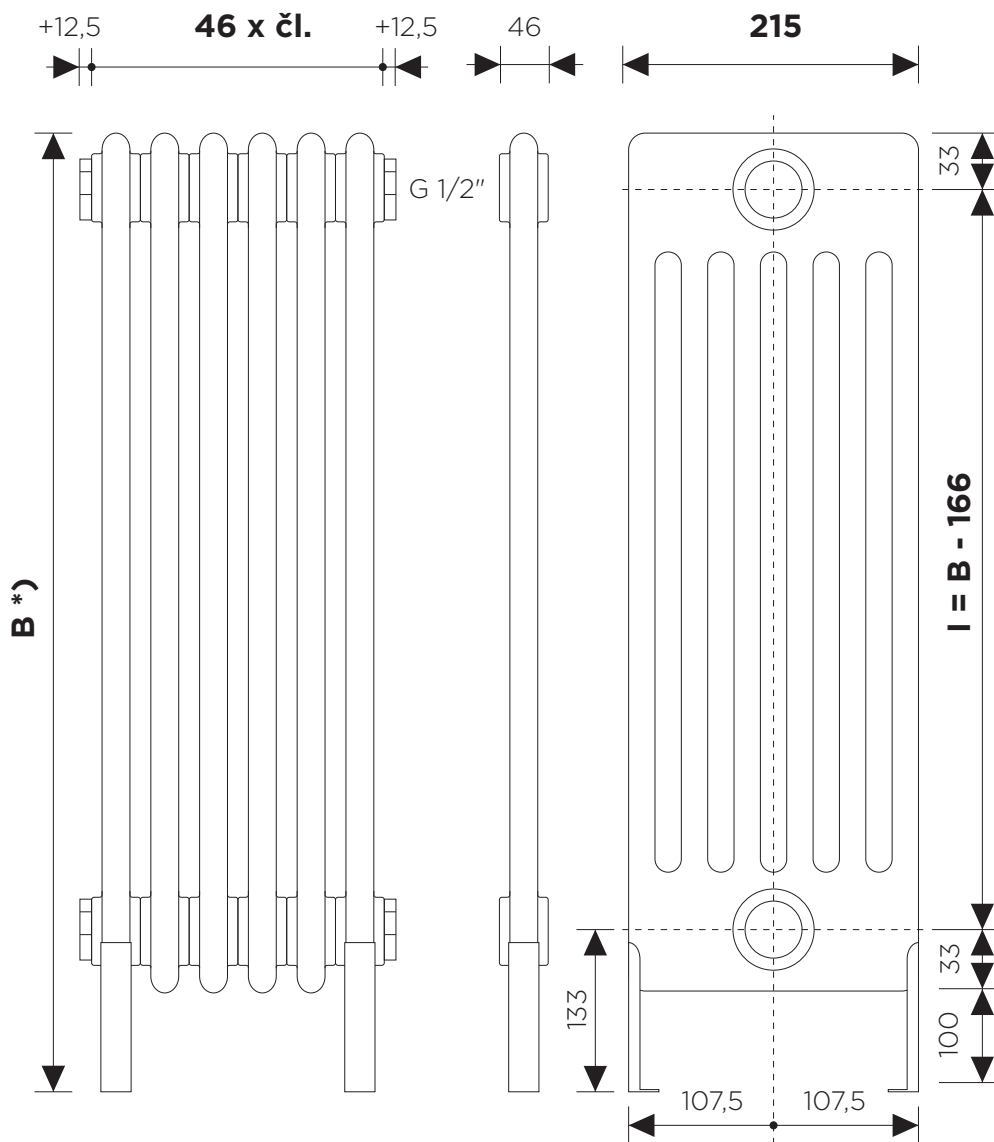

 **Standaardbreedte** 46
mm (+/- 1%) 1 lid

 **Standaardhoogte**
220 - 3000 mm
20 hoogtes

 **Horizontale Variante**

 **Leveringstermijn**
6 weken

***Aansluitingen | Varianten**

Opmerking: Drukfouten en veranderingen zijn voorbehouden. Laurens behoudt zich het recht voor technische veranderingen door te voeren zonder voorafgaand bericht. Laurens raadt zijn klanten aan de bestaande aansluitingen pas te veranderen of de nieuwe aansluitingen pas dan te realiseren na ontvangst van de radiatoren. Meer informatie over prijzen en verkoopkanalen vindt u onder www.laurens-radiatoren.eu

F1 = 780 N

F2 = 400 N

30 - 40 mm

Anuova Line C6 - Floor Vloerstaand model

Warmteafgifte $\Delta T50^{\circ}\text{C}$
66 ~ 8430 Watt
(afhankelijk van de afmeting)

Alle afmetingen zijn in MM. Afgedekte symbolen *) kunnen niet besteld worden.
Speciale afmetingen kunnen op wens geproduceerd worden.

- Alleen CV met water, (gesloten systeem)
- CV & elektrisch, (combi hybride systeem)
- puur elektrisch

Materiaal
Staal
Buis 25mm

Oppervlak
KTL+RAL wit
Andere +30-50%

Max
max. 10 bar
max. 90° C

Standaardbreedte 46 mm (+/- 1%) 1 lid

Standaardhoogte
220 - 3000 mm
20 hoogtes

Horizontale Variante

Leveringstermijn
6 weken

*Aansluitingen | Varianten

Opmerking: Drukfouten en veranderingen zijn voorbehouden. Laurens behoudt zich het recht voor technische veranderingen door te voeren zonder voorafgaand bericht. Laurens raadt zijn klanten aan de bestaande aansluitingen pas te veranderen of de nieuwe aansluitingen pas dan te realiseren na ontvangst van de radiatoren. Meer informatie over prijzen en verkoopkanalen vindt u onder www.laurens-radiatoren.eu