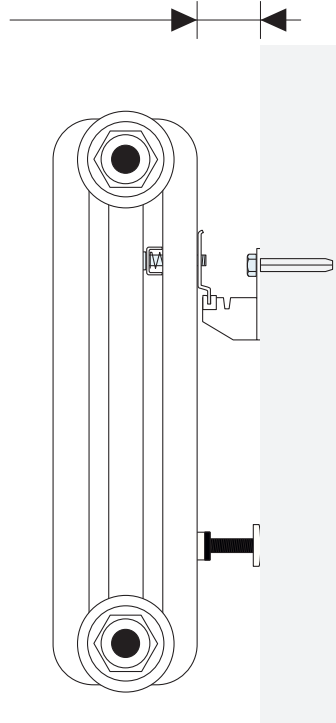

-  Alleen CV met water,
(gesloten systeem)
-  CV & elektrisch,
(combi hybride systeem)
-  puur elektrisch

 **Materiaal**
Staal
Buis 25mm

 **Oppervlak**
KTL+RAL wit
Andere +30-50%

 **Max**
max. 10 bar
max. 90° C

 **Standaardbreedte** 46
mm (+/- 1%) 1 lid

 **Standaardhoogte**
220 - 3000 mm
20 hoogtes

 **Horizontale Variante**

 **Leveringstermijn**
6 weken

***Aansluitingen | Varianten**

Opmerking: Drukfouten en veranderingen zijn voorbehouden. Laurens behoudt zich het recht voor technische veranderingen door te voeren zonder voorafgaand bericht. Laurens raadt zijn klanten aan de bestaande aansluitingen pas te veranderen of de nieuwe aansluitingen pas dan te realiseren na ontvangst van de radiatoren. Meer informatie over prijzen en verkoopkanalen vindt u onder www.laurens-radiatoren.eu

F1 = 780 N

F2 = 400 N

30 - 40 mm

Anuova Line C6 - Floor Vloerstaand model

Warmteafgifte $\Delta T50^{\circ}\text{C}$
66 ~ 8430 Watt
(afhankelijk van de afmeting)

Alle afmetingen zijn in MM. Afgedekte symbolen *) kunnen niet besteld worden.
Speciale afmetingen kunnen op wens geproduceerd worden.

- Alleen CV met water, (gesloten systeem)
- CV & elektrisch, (combi hybride systeem)
- puur elektrisch

Materiaal
Staal
Buis 25mm

Oppervlak
KTL+RAL wit
Andere +30-50%

Max
max. 10 bar
max. 90° C

Standaardbreedte 46 mm (+/- 1%) 1 lid