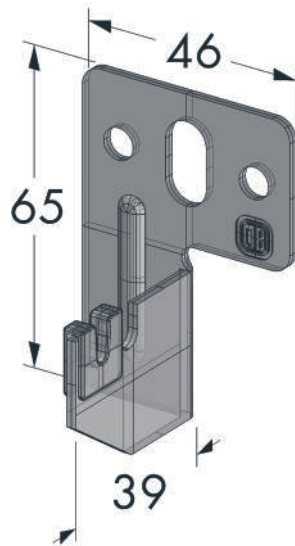

Anuova Line C6 - Wall montage aan de wand

Warmteafgifte $\Delta T50^\circ C$
66 ~ 8430 Watt
(afhankelijk van de afmeting)

Alle afmetingen zijn in MM. Afgedekte symbolen *) kunnen niet besteld worden.
Speciale afmetingen kunnen op wens geproduceerd worden.

 **Standaardbreedte** 46
mm (+/- 1%) 1 lid

 **Standaardhoogte**
220 - 3000 mm
20 hoogtes

 **Horizontale Variante**

 **Leveringstermijn**
6 weken

***Aansluitingen | Varianten**

Opmerking: Drukfouten en veranderingen zijn voorbehouden. Laurens behoudt zich het recht voor technische veranderingen door te voeren zonder voorafgaand bericht. Laurens raadt zijn klanten aan de bestaande aansluitingen pas te veranderen of de nieuwe aansluitingen pas dan te realiseren na ontvangst van de radiatoren. Meer informatie over prijzen en verkoopkanalen vindt u onder www.laurens-radiatoren.eu

F1 = 780 N

F2 = 400 N

30 - 40 mm

Anuova Line C6 - Floor Vloerstaand model

Warmteafgifte $\Delta T50^{\circ}\text{C}$
66 ~ 8430 Watt
(afhankelijk van de afmeting)

Alle afmetingen zijn in MM. Afgedekte symbolen *) kunnen niet besteld worden.
Speciale afmetingen kunnen op wens geproduceerd worden.

- Alleen CV met water, (gesloten systeem)
- CV & elektrisch, (combi hybride systeem)
- puur elektrisch

Materiaal
Staal
Buis 25mm

Oppervlak
KTL+RAL wit
Andere +30-50%

Max
max. 10 bar
max. 90° C

Standaardbreedte 46 mm (+/- 1%) 1 lid