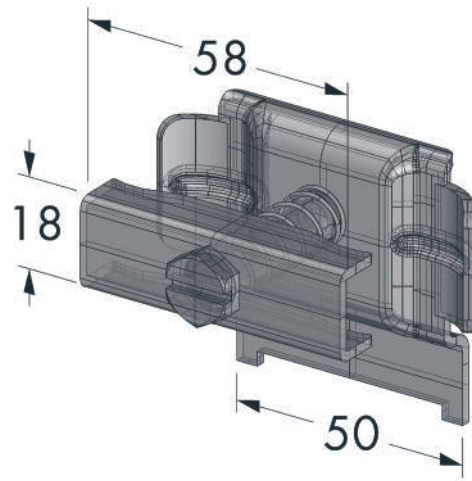

Anuova Line C6 - Wall montage aan de wand

Warmteafgifte $\Delta T50^\circ C$
66 ~ 8430 Watt
(afhankelijk van de afmeting)

Alle afmetingen zijn in MM. Afgedekte symbolen *) kunnen niet besteld worden.
Speciale afmetingen kunnen op wens geproduceerd worden.

 **Standaardbreedte** 46
mm (+/- 1%) 1 lid

 **Standaardhoogte**
220 - 3000 mm
20 hoogtes

 **Horizontale Variante**

 **Leveringstermijn**
6 weken

***Aansluitingen | Varianten**

Opmerking: Drukfouten en veranderingen zijn voorbehouden. Laurens behoudt zich het recht voor technische veranderingen door te voeren zonder voorafgaand bericht. Laurens raadt zijn klanten aan de bestaande aansluitingen pas te veranderen of de nieuwe aansluitingen pas dan te realiseren na ontvangst van de radiatoren. Meer informatie over prijzen en verkoopkanalen vindt u onder www.laurens-radiatoren.eu

F1 = 780 N

F2 = 400 N

30 - 40 mm

Anuova Line C6 - Floor Vloerstaand model

Warmteafgifte $\Delta T50^{\circ}\text{C}$
66 ~ 8430 Watt
(afhankelijk van de afmeting)

Alle afmetingen zijn in MM. Afgedekte symbolen *) kunnen niet besteld worden.
Speciale afmetingen kunnen op wens geproduceerd worden.

- Alleen CV met water, (gesloten systeem)
- CV & elektrisch, (combi hybride systeem)
- puur elektrisch

Materiaal
Staal
Buis 25mm

Oppervlak
KTL+RAL wit
Andere +30-50%

Max
max. 10 bar
max. 90° C

Standaardbreedte 46 mm (+/- 1%) 1 lid