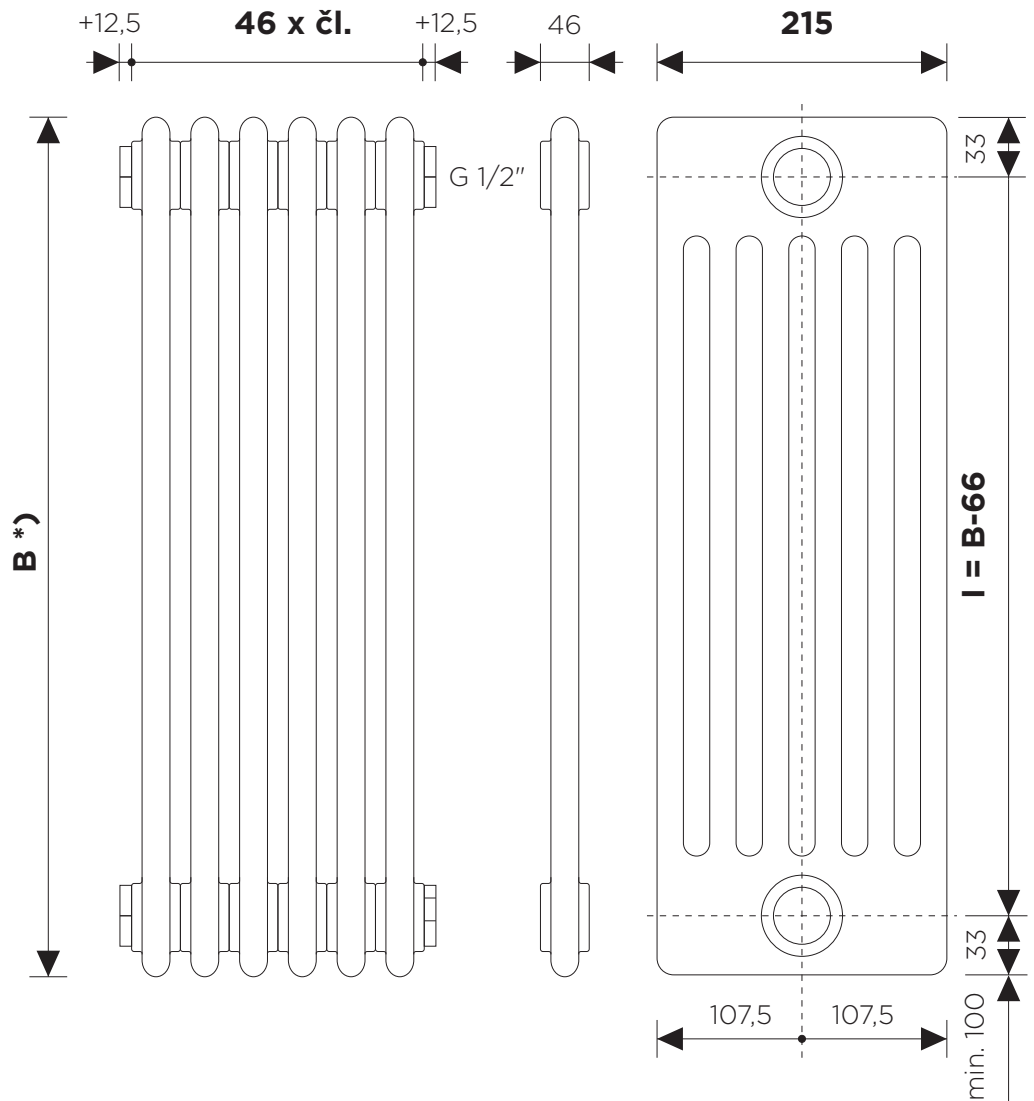

-  Alleen CV met water,
(gesloten systeem)
-  CV & elektrisch,
(combi hybride systeem)
-  puur elektrisch

 **Materiaal**
Staal
Buis 25mm

 **Oppervlak**
KTL+RAL wit
Andere +30-50%

 **Max**
max. 10 bar
max. 90° C

 **Standaardbreedte** 46
mm (+/- 1%) 1 lid

 **Standaardhoogte**
220 - 3000 mm
20 hoogtes

 **Horizontale Variante**

 **Leveringstermijn**
6 weken

***Aansluitingen | Varianten**

Opmerking: Drukfouten en veranderingen zijn voorbehouden. Laurens behoudt zich het recht voor technische veranderingen door te voeren zonder voorafgaand bericht. Laurens raadt zijn klanten aan de bestaande aansluitingen pas te veranderen of de nieuwe aansluitingen pas dan te realiseren na ontvangst van de radiatoren. Meer informatie over prijzen en verkoopkanalen vindt u onder www.laurens-radiatoren.eu

F1 = 780 N

F2 = 400 N

30 - 40 mm

Anuova Line C6 - Floor Vloerstaand model

Warmteafgifte $\Delta T50^{\circ}\text{C}$
66 ~ 8430 Watt
(afhankelijk van de afmeting)

Alle afmetingen zijn in MM. Afgedekte symbolen *) kunnen niet besteld worden.
Speciale afmetingen kunnen op wens geproduceerd worden.

- Alleen CV met water, (gesloten systeem)
- CV & elektrisch, (combi hybride systeem)
- puur elektrisch

Materiaal
Staal
Buis 25mm

Oppervlak
KTL+RAL wit
Andere +30-50%

Max
max. 10 bar
max. 90° C

Standaardbreedte 46 mm (+/- 1%) 1 lid