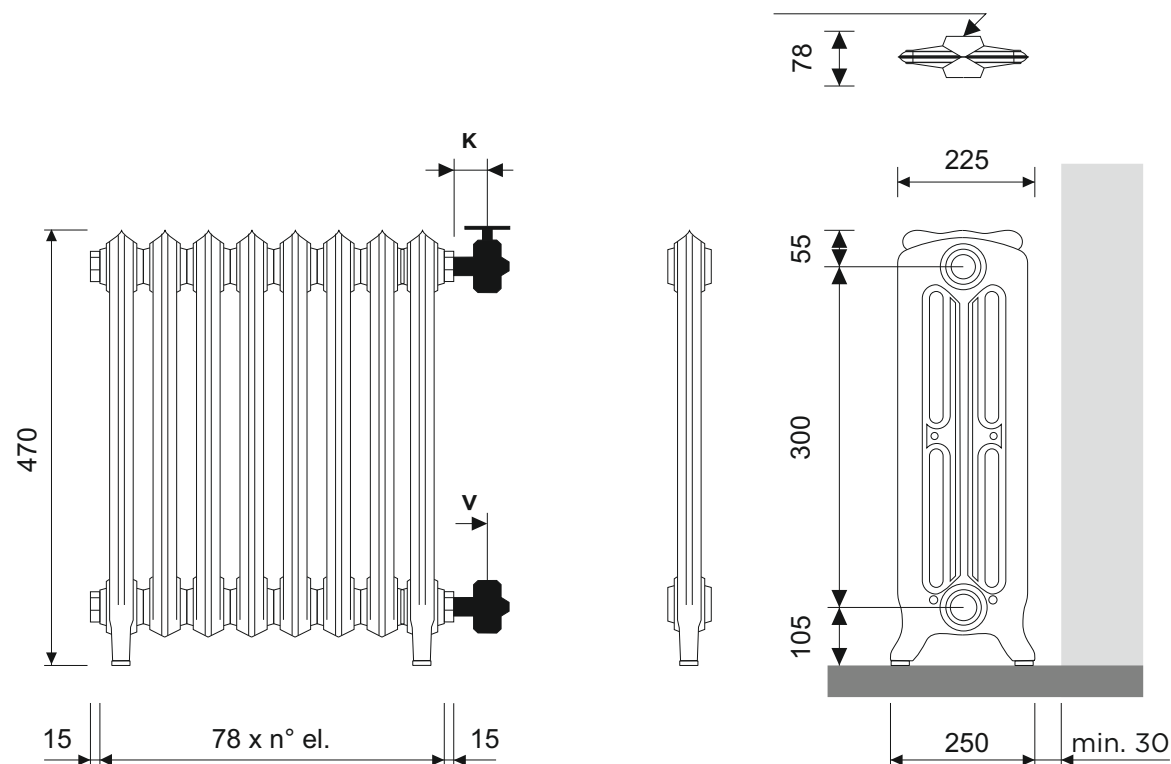

Fleurielle 470-F (ver.2)

Vloermodel | Bodenstehend | floor standing version

Indicatif vermogen | Indikative Leistung | indicative output
75/65°C 90 Watt
(Üper element | pro Gleid | per section)

Technische tekening | Technische Zeichnung | technical drawing

Alle afmetingen in [mm] | alle Abmessungen in [mm] | all dimensions in [mm]
L...radiatorlengte | L...Gesamtlänge | L...length of radiator

- Alleen verwarming (CV) met water
  Nur Heizung, (geschlossenes) Heizsystem (Wasser)
  Heating only, (closed) heating system (water)
- Combi-bedrijf | CV + elektrisch
  Kombi-Betrieb | Wasser + Elektrisch
  Combined system | Water + electric heating
- Puur elektrisch (op aanvraag)
  Rein elektrisch (auf Anfrage)
  Electric version only (on request)

Aansluitmogelijkheden | Anschlussmöglichkeiten | Connections

diagonaal
wechseleltig
diagonal

enkelzijdig
einseitig
one side

onderzijde L/R seitlich
unten L/R bottom
on side L/R

Kraanwerk maten | Ventilafstanden | Distances for valves

Ventil | valve ArtDECO K=55mm, V=55mm
Ventil | valve Liberty K=55mm, V=55mm
Ventil | valve EPOCA K=60mm, V=45mm (+10 draad | Gewinde | winding)
Ventil | valve ANUOVA K=55mm, V=55mm
Ventil | valve Buckingham Major K=49mm, V=49mm

Tolerantie | Toleranz | Tolerantie +/- 5mm

Lengte tolerantie | Längentolerenz | length tolerance +/- 1%

Gietijzer | Gusseisen | Cast iron

Grijsgietijzer | Grauguss | grey cast iron
3 hoogtes | Höhen | heights

Tech spec. | Tech.Daten | data max. 4 bar
max. 90° C

Afwerking | Oberfläche | surface

RAL 7024 Grafiet grijs | Umbragrau | umbra
grey+% | andere | other RAL

Elektrisch | Elektrisch | el. version ~ 230V,
50Hz | max. 2000 Watt
op aanvraag | auf Anfrage | on request

lengte | Längen | lengths

min. 3 max. 31 leden | Glieder | sections
per | nach | each 78 mm

Levering | Lieferung | Delivery

4-6 weken | Wochen | weeks
+2-4 vr projecten | für Projekte | for projects