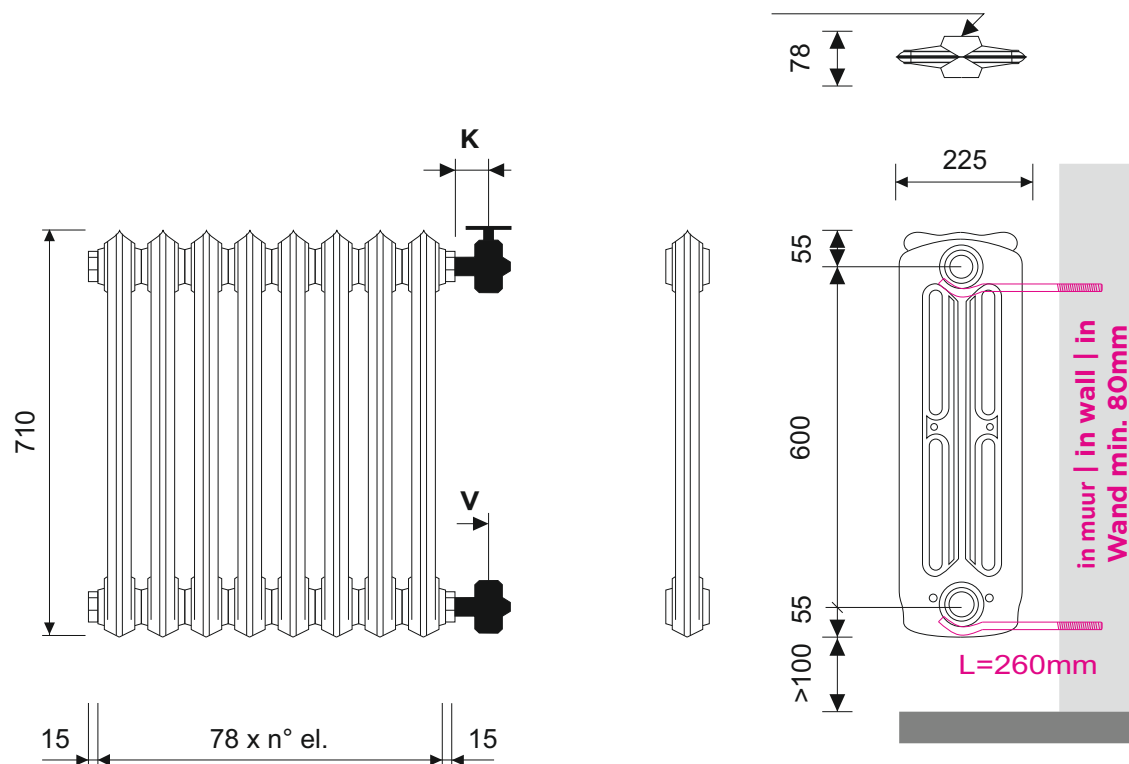

Fleurielle 760-W (ver.2)

Muurmodel | Wandvariante | wall mounted version

Indicatief vermogen | Indikative Leistung | indicative output
75/65°C 138 Watt
(Ûper element | pro Gleid | per section)

Technische tekening | Technische Zeichnung | technical drawing

Alle afmetingen in [mm] | alle Abmessungen in [mm] | all dimensions in [mm]

L...radiatorlengte | L...Gesamtlänge | L...length of radiator

- Alleen verwarming (CV) met water
  Nur Heizung, (geschlossenes) Heizsystem (Wasser)
  Heating only, (closed) heating system (water)
- Combi-bedrijf | CV + elektrisch
  Kombi-Betrieb | Wasser + Elektrisch
  Combined system | Water + electric heating
- Puur elektrisch (op aanvraag)
  Rein elektrisch (auf Anfrage)
  Electric version only (on request)

Aansluitmogelijkheden | Anschlussmöglichkeiten | Connections

diagonaal
wechseleltig
diagonal

enkelzijdig
einseitig
one side

onderzijde L/R seitlich
unten L/R bottom
on side L/R

Kraanwerk maten | Ventilafstanden | Distances for valves

Ventil | valve ArtDECO K=55mm, V=55mm

Ventil | valve Liberty K=55mm, V=55mm

Ventil | valve EPOCA K=60mm, V=45mm (+10 draad | Gewinde | winding)

Ventil | valve ANUOVA K=55mm, V=55mm

Ventil | valve Buckingham Major K=49mm, V=49mm

Tolerantie | Toleranz | Tolerantie +/- 5mm

Lengte tolerantie | Längentolerenz | length tolerance +/- 1%

Gietijzer | Gusseisen | Cast iron

Grijsgietijzer | Grauguss | grey cast iron
3 hoogtes | Höhen | heights

Tech spec. | Tech.Daten | data max. 4 bar
max. 90° C

lengte | Längen | lengths

min. 3 max. 31 leden | Glieder | sections
per | nach | each 78 mm

Afwerking | Oberfläche | surface

RAL 7024 Grafiet grijs | Umbragrau | umbra
grey+% | andere | other RAL

Elektrisch | Elektrisch | el. version ~ 230V,
50Hz | max. 2000 Watt

Levering | Lieferung | Delivery

4-6 weken | Wochen | weeks
+2-4 vr projecten | für Projekte | for projects

op aanvraag | auf Anfrage | on request