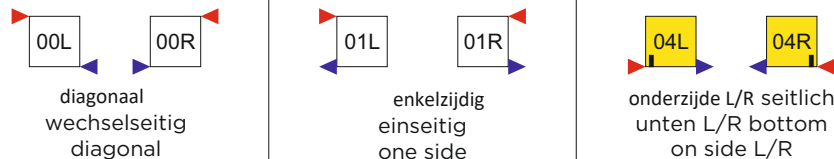

Fleurielle 470-W (ver.2)

Muurmodel | Wandvariante | wall mounted version

Indicatif vermogen | Indikative Leistung | indicative output
75/65°C 90 Watt
(Ûper element | pro Gleid | per section)

Technische tekening | Technische Zeichnung | technical drawing

Alle afmetingen in [mm] | alle Abmessungen in [mm] | all dimensions in [mm]
L...radiatorlengte | L...Gesamtlänge | L...length of radiator

- Alleen verwarming (CV) met water
  Nur Heizung, (geschlossenes) Heizsystem (Wasser)
  Heating only, (closed) heating system (water)
- Combi-bedrijf | CV + elektrisch
  Kombi-Betrieb | Wasser + Elektrisch
  Combined system | Water + electric heating
- Puur elektrisch (op aanvraag)
  Rein elektrisch (auf Anfrage)
  Electric version only (on request)

Aansluitmogelijkheden | Anschlussmöglichkeiten | Connections

Kraanwerk maten | Ventilafstanden | Distances for valves

Ventil | valve ArtDECO K=55mm, V=55mm
Ventil | valve Liberty K=55mm, V=55mm
Ventil | valve EPOCA K=60mm, V=45mm (+10 draad | Gewinde | winding)
Ventil | valve ANUOVA K=55mm, V=55mm
Ventil | valve Buckingham Major K=49mm, V=49mm

Tolerantie | Toleranz | Tolerantie +/- 5mm