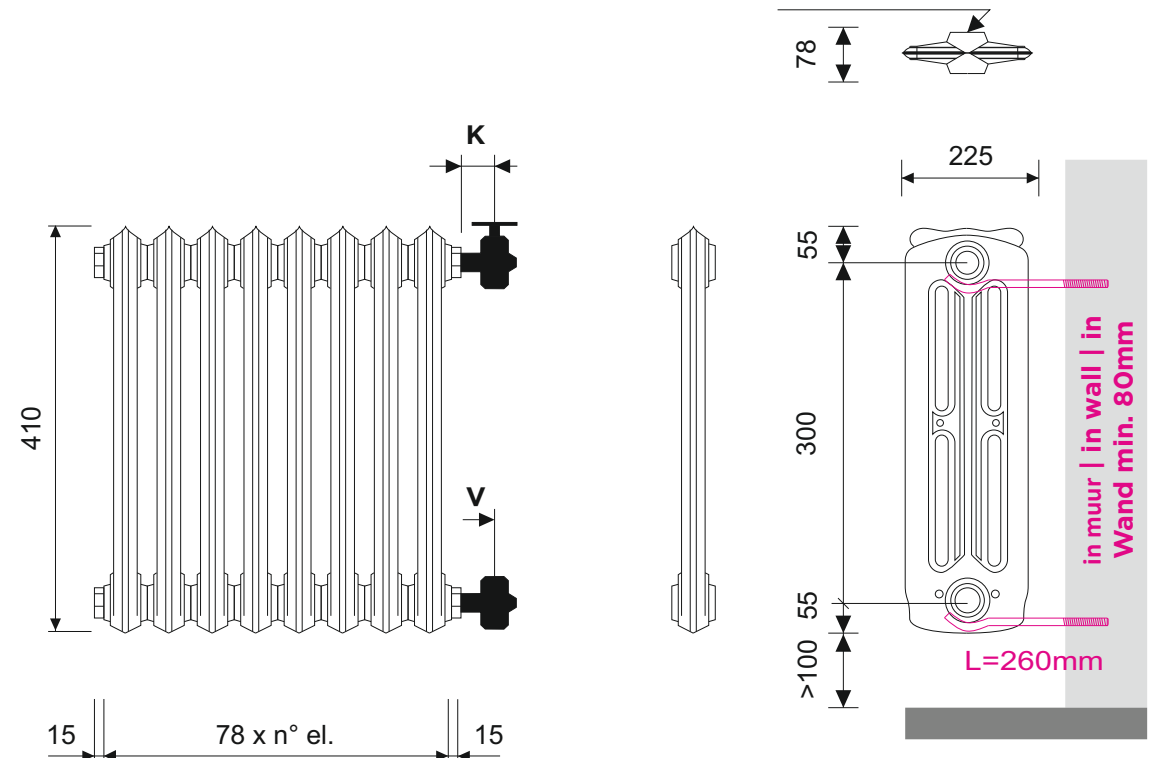

Lengte tolerantie | Längentolerenz | length tolerance +/- 1%

Gietijzer | Gusseisen | Cast iron

Grijsgietijzer | Grauguss | grey cast iron
3 hoogtes | Höhen | heights

Tech spec. | Tech.Daten | data max. 4 bar
max. 90° C

Afwerking | Oberfläche | surface

RAL 7024 Grafiet grijs | Umbragrau | umbra
grey+% | andere | other RAL

Elektrisch | Elektrisch | el. version ~ 230V,
50Hz | max. 2000 Watt

op aanvraag | auf Anfrage | on request

lengte | Längen | lengths

min. 3 max. 31 leden | Glieder | sections
per | nach | each 78 mm

Levering | Lieferung | Delivery

4-6 weken | Wochen | weeks
+2-4 vr projecten | für Projekte | for projects