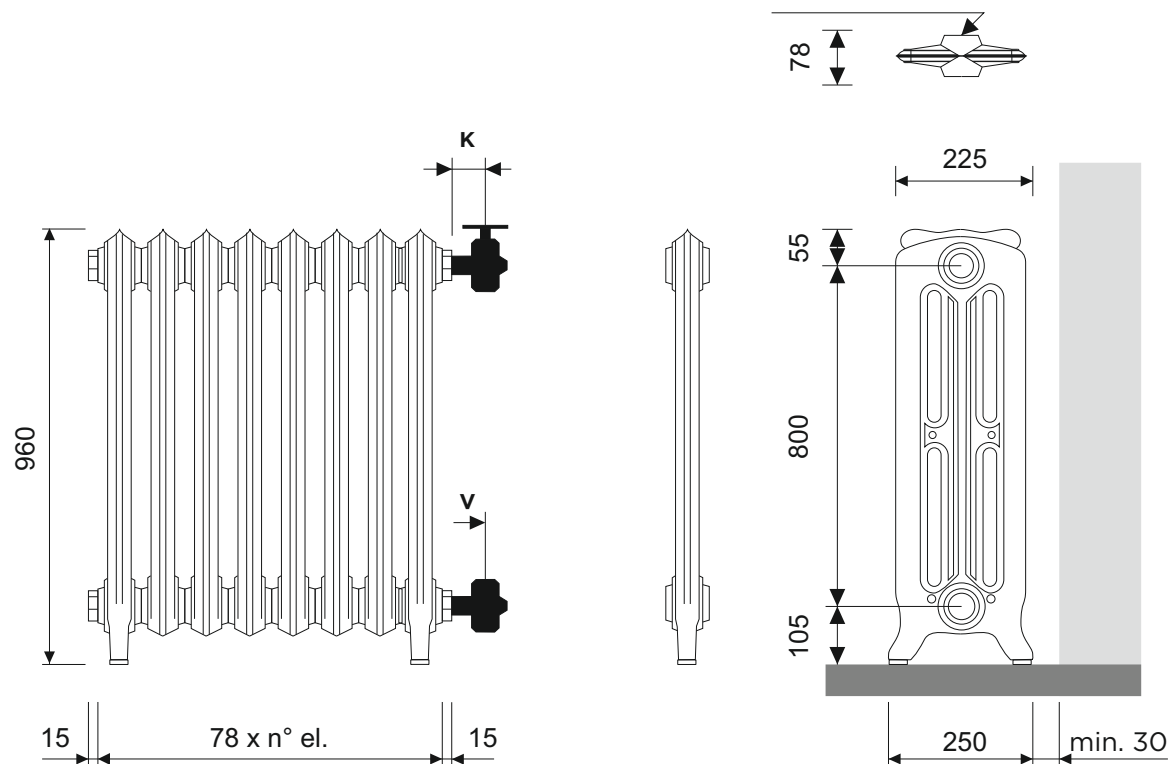

Fleurielle 960-F (ver.2)

Vloermodel | Bodenstehend | floor standing version

Indicatief vermogen | Indikative Leistung | indicative output
75/65°C 182 Watt
(Ûper element | pro Gleid | per section)

Technische tekening | Technische Zeichnung | technical drawing

Alle afmetingen in [mm] | alle Abmessungen in [mm] | all dimensions in [mm]
L...radiatorlengte | L...Gesamtlänge | L...length of radiator

- Alleen verwarming (CV) met water
  Nur Heizung, (geschlossenes) Heizsystem (Wasser)
  Heating only, (closed) heating system (water)
- Combi-bedrijf | CV + elektrisch
  Kombi-Betrieb | Wasser + Elektrisch
  Combined system | Water + electric heating
- Puur elektrisch (op aanvraag)
  Rein elektrisch (auf Anfrage)
  Electric version only (on request)

Aansluitmogelijkheden | Anschlussmöglichkeiten | Connections

diagonaal
wechseleltig
diagonal

enkelzijdig
einseitig
one side

onderzijde L/R seitlich
unten L/R bottom
on side L/R

Kraanwerk maten | Ventilabstände | Distances for valves

Ventil | valve ArtDECO K=55mm, V=55mm
Ventil | valve Liberty K=55mm, V=55mm
Ventil | valve EPOCA K=60mm, V=45mm (+10 draad | Gewinde | winding)
Ventil | valve ANUOVA K=55mm, V=55mm
Ventil | valve Buckingham Major K=49mm, V=49mm

Tolerantie | Toleranz | Tolerantie +/- 5mm

Gietijzer | Gusseisen | Cast iron

Grijsgietijzer | Grauguss | grey cast iron
3 hoogtes | Höhen | heights

Tech spec. | Tech.Daten | data max. 4 bar
max. 90° C

Afwerking | Oberfläche | surface

RAL 7024 Grafiet grijs | Umbragrau | umbra
grey+% | andere | other RAL

Elektrisch | Elektrisch | el. version ~ 230V,
50Hz | max. 2000 Watt

op aanvraag | auf Anfrage | on request

lengte | Längen | lengths

min. 3 max. 31 leden | Glieder | sections
per | nach | each 78 mm

Levering | Lieferung | Delivery

4-6 weken | Wochen | weeks
+2-4 vr projecten | für Projekte | for projects