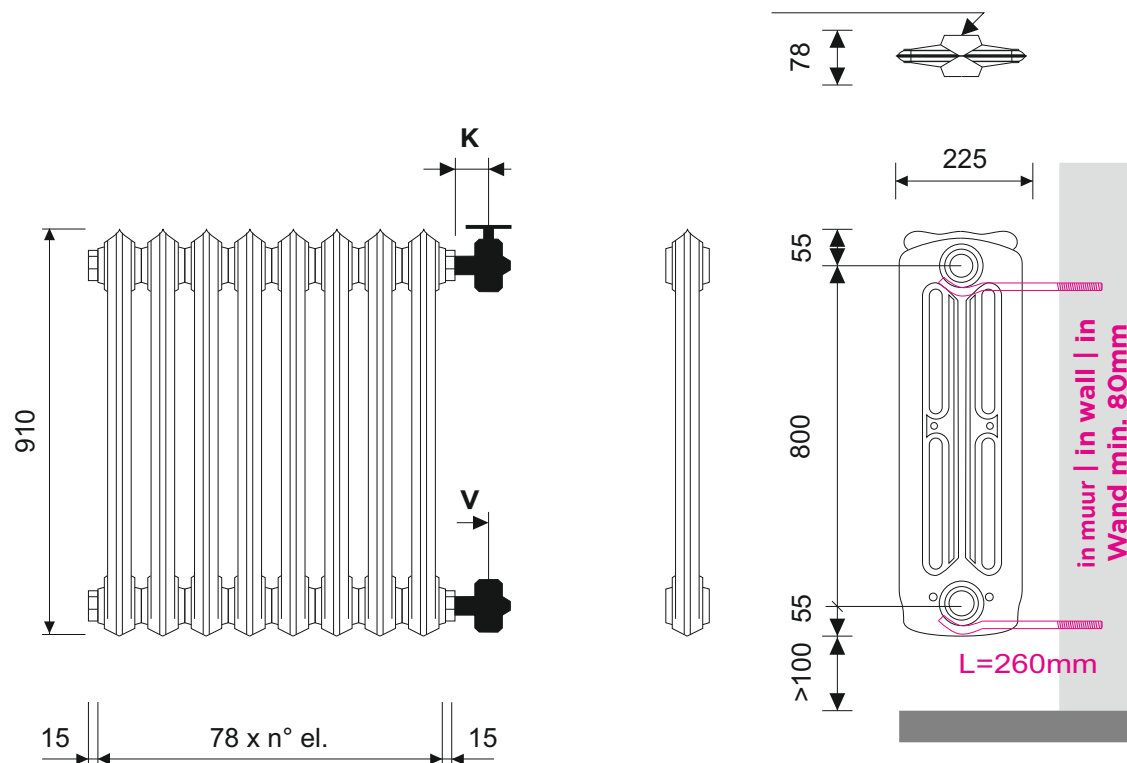

Fleurielle 960-W (ver.2)

Muurmodel | Wandvariante | wall mounted version

Indicatief vermogen | Indikative Leistung | indicative output
75/65°C 182 Watt
(Ûper element | pro Gleid | per section)

Technische tekening | Technische Zeichnung | technical drawing

Alle afmetingen in [mm] | alle Abmessungen in [mm] | all dimensions in [mm]

L...radiatorlengte | L...Gesamtlänge | L...length of radiator

- Alleen verwarming (CV) met water
  Nur Heizung, (geschlossenes) Heizsystem (Wasser)
  Heating only, (closed) heating system (water)
- Combi-bedrijf | CV + elektrisch
  Kombi-Betrieb | Wasser + Elektrisch
  Combined system | Water + electric heating
- Puur elektrisch (op aanvraag)
  Rein elektrisch (auf Anfrage)
  Electric version only (on request)

Aansluitmogelijkheden | Anschlussmöglichkeiten | Connections

diagonaal
wechseleltig
diagonal

enkelzijdig
einseitig
one side

onderzijde L/R seitlich
unten L/R bottom
on side L/R

Kraanwerk maten | Ventilabstände | Distances for valves

- Ventil | valve ArtDECO K=55mm, V=55mm
- Ventil | valve Liberty K=55mm, V=55mm
- Ventil | valve EPOCA K=60mm, V=45mm (+10 draad | Gewinde | winding)
- Ventil | valve ANUOVA K=55mm, V=55mm
- Ventil | valve Buckingham Major K=49mm, V=49mm

Tolerantie | Toleranz | Tolerantie +/- 5mm

Lengte tolerantie | Längentolerenz | length tolerance +/- 1%

Gietijzer | Gusseisen | Cast iron

Grijsgietijzer | Grauguss | grey cast iron
3 hoogtes | Höhen | heights

Tech spec. | Tech.Daten | data max. 4 bar
max. 90° C

Afwerking | Oberfläche | surface

RAL 7024 Grafiet grijs | Umbragrau | umbra
grey+% | andere | other RAL

Elektrisch | Elektrisch | el. version ~ 230V,
50Hz | max. 2000 Watt

op aanvraag | auf Anfrage | on request

lengte | Längen | lengths

min. 3 max. 31 leden | Glieder | sections
per | nach | each 78 mm

Levering | Lieferung | Delivery

4-6 weken | Wochen | weeks
+2-4 vr projecten | für Projekte | for projects