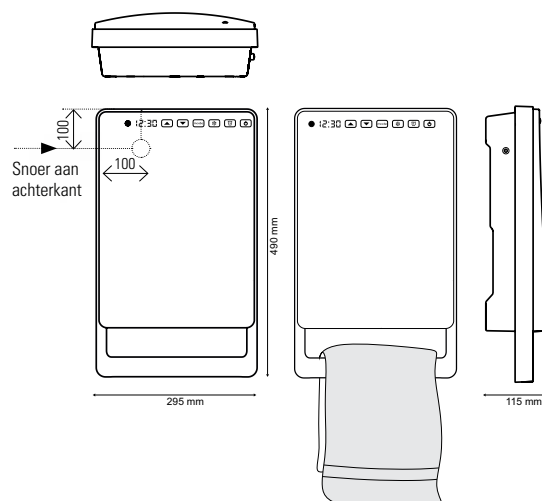

Aurora TOUCH WIT

AURORA TOUCH WIT

Hoogte:	500 mm
Breedte:	300 mm
Diepte:	Afstand vanaf de muur tot voorkant fanheater: 115 mm
Vermogen:	2 uitvoeringen: 1000 Watt en 1800 Watt
Voeding:	230 Volt
Snoer:	Lengte 1.20 meter met aangegoten schuko stekker
IP Isolatie klasse:	IP 24 klasse II
Netto gewicht:	2,55 kg
Levertijd:	Standaard 2 tot 4 weken
Garantie:	2 jaar fabrieksgarantie op de elektronische componenten
Kleur:	Front: Wit RAL 9016. Handdoekbeugels: Licht grijs RAL 9018
Dubbele isolatie:	Ja
Schone luchtfilter:	Ja
Geluidsarm:	Ja
Controlelampje:	Ja
Handdoekbeugel:	Ja, 4 haakjes
Garantie:	2 jaar fabrieksgarantie

Thermostaat: ECODESIGN ERP 2018

- Elektronische temperatuurregeling
- Energiebesparend Dag/Week programma
- Open window sensor
- Bewegingssensor
- Antivorst functie

Aurora TOUCH WIT

Leverbaar in 2 uitvoeringen: 1000 Watt en 1800 Watt

AURORA TOUCH WIT

AURORA TOUCH BATHROOM FAN HEATERS

ART.NR.	OMSCHRIJVING	HOOGTE H (mm)	BREEDTE B (mm)	DIEPTE D (mm)	VERMOGEN (Watt)	GEWICHT (kg)
225017	Aurora Touch Wit 1000	490 mm	295 mm	115 mm	1000	2,55
225018	Aurora Touch Wit 1800	490 mm	295 mm	115 mm	1800	2,55

AURORA
TOUCH Wit

Aurora TOUCH WIT

- Hoogte: 490 mm
- Breedte: 295 mm
- Diepte: Geïnstalleerd: 115 mm
- Vermogen: Aurora Touch Wit: 1000 Watt of
Aurora Touch Wit: 1800 Watt
- Voeding: 230 Volt
- IP Isolatie klasse: IP 24 klasse II
- Snoer: Lengte 1.20 meter met aangegoten schuko stekker
- Netto gewicht: 2,55 kg
- Kleur: Front: Wit RAL 9016
Handdoekbeugels: Licht grijs RAL 9018
- Dubbele isolatie: Ja
- Schone luchtfilter: Ja
- Geluidsarm: Ja
- Controlelampje: Ja
- Handdoekbeugel: Ja, 4 haakjes
- Garantie: 2 jaar fabrieksgarantie