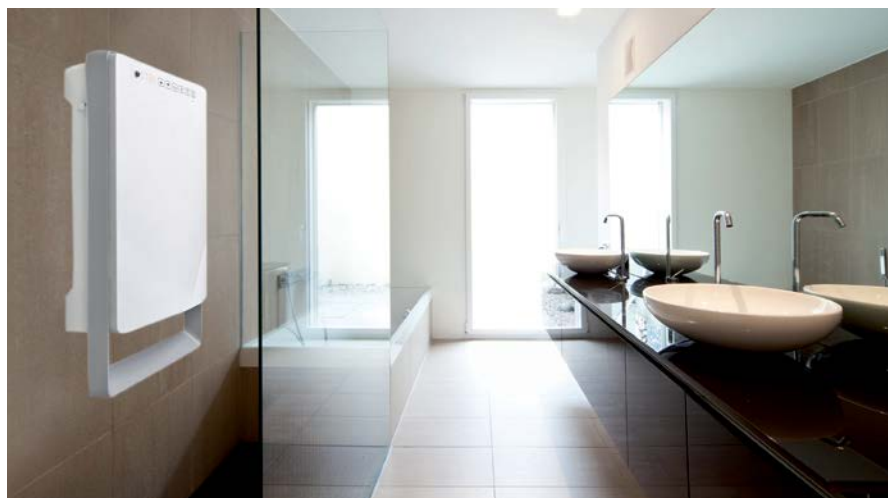

Aurora TOUCH WIT

- Hoogte: 490 mm
- Breedte: 295 mm
- Diepte: Geïnstalleerd: 115 mm
- Vermogen: Aurora Touch Wit: 1000 Watt of
  Aurora Touch Wit: 1800 Watt
- Voeding: 230 Volt
- IP Isolatie klasse: IP 24 klasse II
- Snoer: Lengte 1.20 meter met aangegoten schuko stekker
- Netto gewicht: 2,55 kg
- Kleur: Front: Wit RAL 9016
  Handdoekbeugels: Licht grijs RAL 9018
- Dubbele isolatie: Ja
- Schone luchtfilter: Ja
- Geluidsarm: Ja
- Controlelampje: Ja
- Handdoekbeugel: Ja, 4 haakjes
- Garantie: 2 jaar fabrieksgarantie

THERMOSTAAT:

ECODESIGN ERP 2018:

- -Elektronische temperatuurregeling
- -Dag/Week programma
- -Open window sensor
- -Bewegingssensor
- -Vorstvrij beveiliging