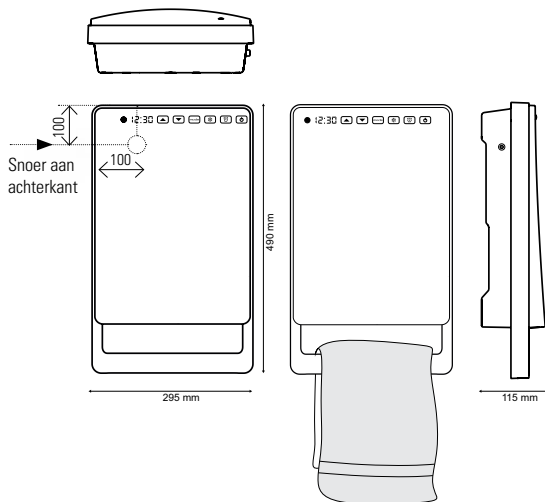

Aurora TOUCH WIT

AURORA TOUCH WIT

Hoogte:	500 mm
Breedte:	300 mm
Diepte:	Afstand vanaf de muur tot voorkant fanheater: 115 mm
Vermogen:	2 uitvoeringen: 1000 Watt en 1800 Watt
Voeding:	230 Volt
Snoer:	Lengte 1.20 meter met aangegoten schuko stekker
IP Isolatie klasse:	IP 24 klasse II
Netto gewicht:	2,55 kg
Levertijd:	Standaard 2 tot 4 weken
Garantie:	2 jaar fabrieksgarantie op de elektronische componenten
Kleur:	Front: Wit RAL 9016. Handdoekbeugels: Licht grijs RAL 9018
Dubbele isolatie:	Ja
Schone luchtfilter:	Ja
Geluidsarm:	Ja
Controlelampje:	Ja
Handdoekbeugel:	Ja, 4 haakjes
Garantie:	2 jaar fabrieksgarantie

Thermostaat: ECODESIGN ERP 2018

- Elektronische temperatuurregeling
- Energiebesparend Dag/Week programma
- Open window sensor
- Bewegingssensor
- Antivorst functie

Aurora TOUCH WIT

Leverbaar in 2 uitvoeringen: 1000 Watt en 1800 Watt

AURORA TOUCH WIT

AURORA TOUCH BATHROOM FAN HEATERS

ART.NR.	OMSCHRIJVING	HOOGTE H (mm)	BREEDTE B (mm)	DIEPTE D (mm)	VERMOGEN (Watt)	GEWICHT (kg)
225017	Aurora Touch Wit 1000	490 mm	295 mm	115 mm	1000	2,55
225018	Aurora Touch Wit 1800	490 mm	295 mm	115 mm	1800	2,55

AURORA
TOUCH Wit

Aurora TOUCH WIT

- Hoogte: 490 mm
- Breedte: 295 mm
- Diepte: Geïnstalleerd: 115 mm
- Vermogen: Aurora Touch Wit: 1000 Watt of
Aurora Touch Wit: 1800 Watt
- Voeding: 230 Volt
- IP Isolatie klasse: IP 24 klasse II
- Snoer: Lengte 1.20 meter met aangegoten schuko stekker
- Netto gewicht: 2,55 kg
- Kleur: Front: Wit RAL 9016
Handdoekbeugels: Licht grijs RAL 9018
- Dubbele isolatie: Ja
- Schone luchtfilter: Ja
- Geluidsarm: Ja
- Controlelampje: Ja
- Handdoekbeugel: Ja, 4 haakjes
- Garantie: 2 jaar fabrieksgarantie